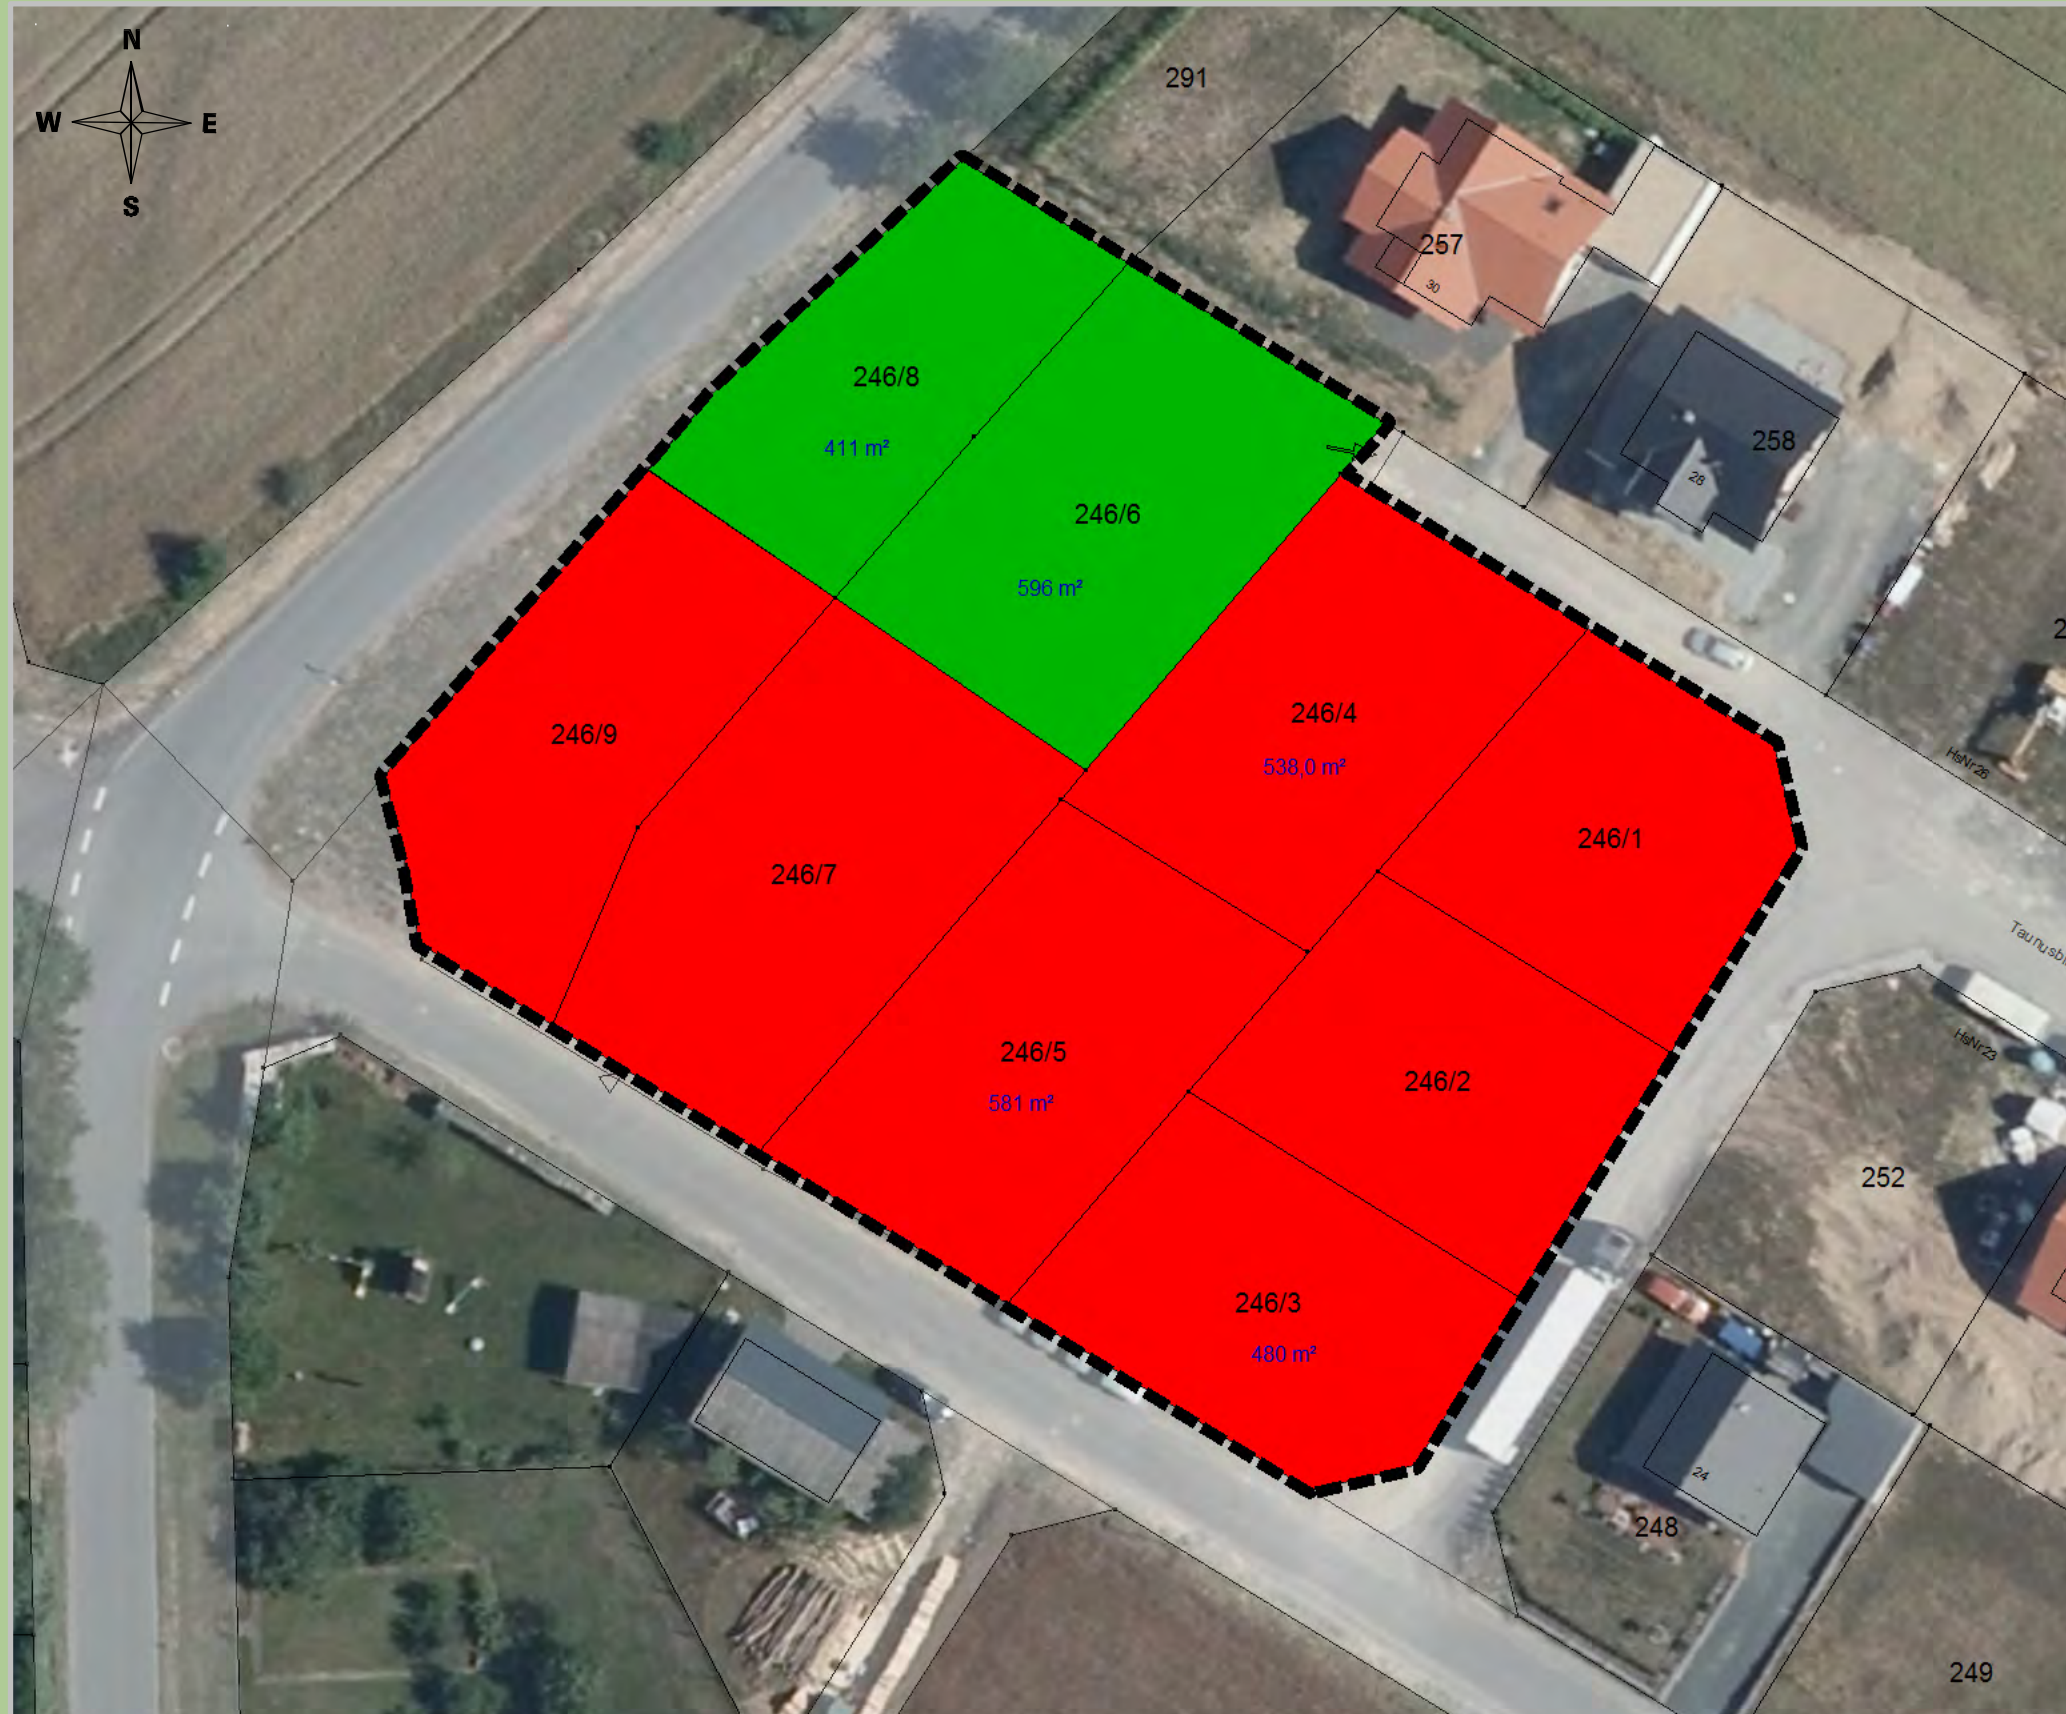

Waldsolms - Ortsteil Brandoberndorf

Wohnbaugebiet - " Am Rothenstein"

Auf gutem Grund.

Hessische Landgesellschaft mbH
Staatliche Treuhandstelle für ländliche Bodenordnung

Vergabeplan

Stand: 10.10.2016

Projektleiter Steffen Breitbarth
Hessische Landgesellschaft mbH
Aulweg 45
35392 Gießen
Tel: 0641/93216-318
Email: steffen.breitbarth@hlg.org
Internet: www.hlg.org