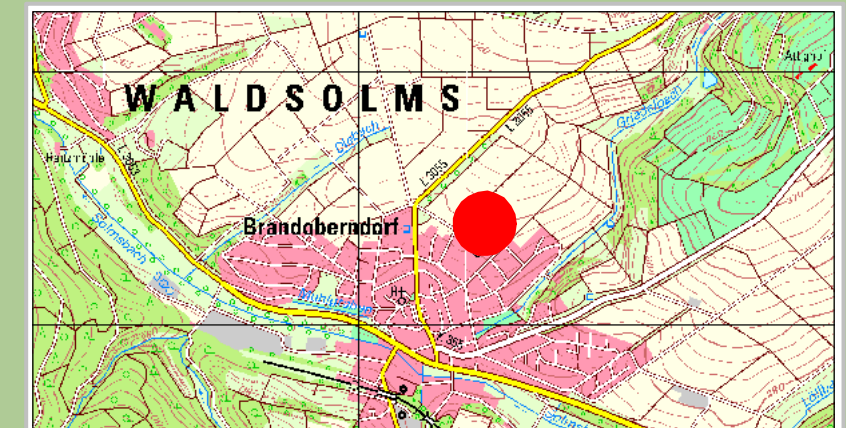

Bearbeiter: B. Gutheil Datum: 10.10.2016

Datengrundlage: amtliche ALKIS-Daten Stand 2016, Dig. Orthophoto, DTK25, ATKIS-Daten Hessisches Landesamt für Bodenmanagement und Geoinformation Umweltfachdaten HLOG Wiesbaden und Forsteinrichtung und Naturschutz (FENA) Gießen. Weitergabe sowie Vervielfältigung nicht gestattet. Erstellt mit GeoMedia pro 6.1