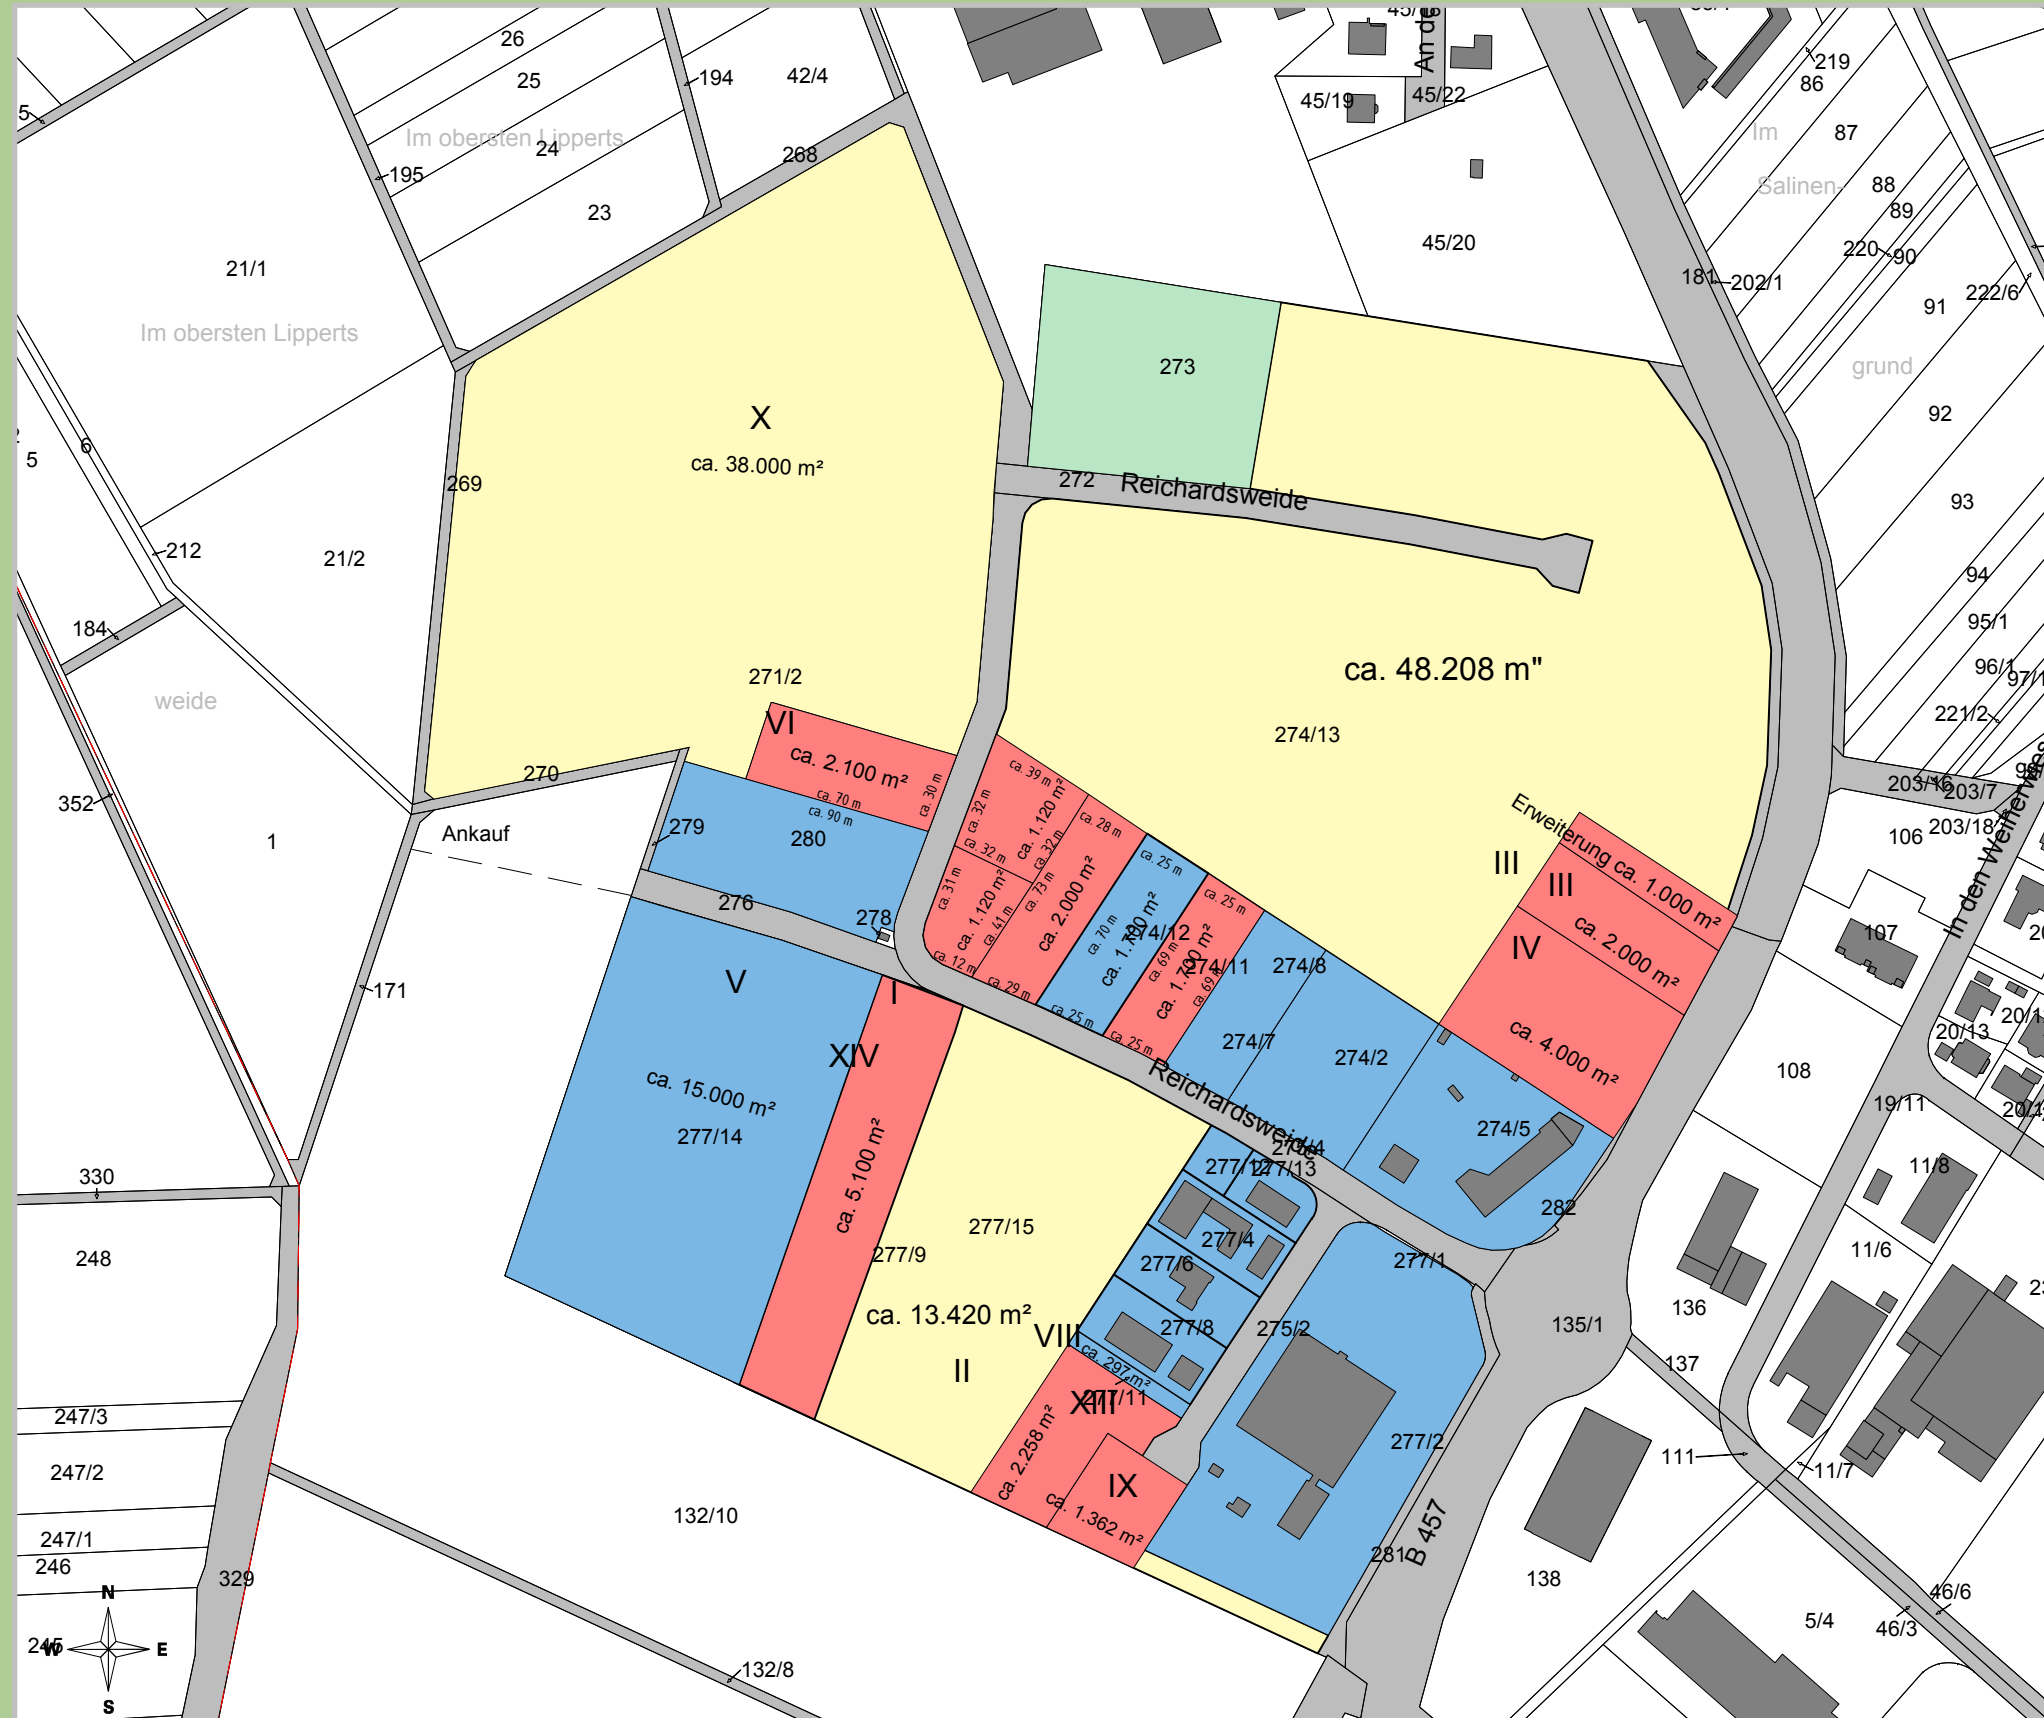

Büdingen - Ortsteil Büdingen

Gewerbegebiet - "Reichardsweide West"

Vergabeplan

Stand: 14.02.2017

Hessische Landgesellschaft mbH

Staatliche Treuhandstelle für ländliche Bodenordnung

Projektleiter Gunther Thias
Hessische Landgesellschaft mbH
Aulweg 45
35392 Gießen
Tel: 0641/93216-320
Email: gunther.thias@hlg.org
Internet: www.hlg.org

- freie Gewerbefläche
- reserviert
- verkauft

Bearbeiter: J. Wepler Datum: 14.02.2017

Datengrundlage: amtliche ALKIS-Daten Stand 2015, Dig. Orthophoto, DTK25, ATKIS-Daten Hessisches Landesamt für Bodenmanagement und Geoinformation Umweltdaten HLG Wiesbaden und Forsteinrichtung und Naturschutz (FENA) Gießen. Weitergabe sowie Vervielfältigung nicht gestattet. Erstellt mit GeoMedia pro 6.1