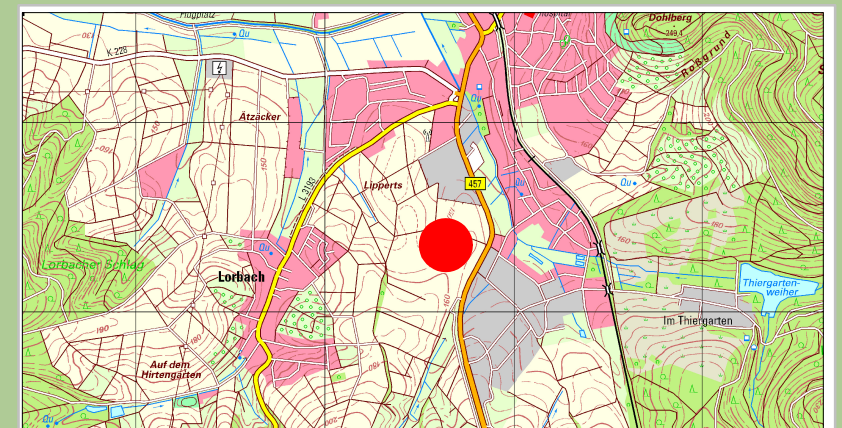

Bearbeiter: J. Wepler Datum: 14.02.2017

Datengrundlage: amtliche ALKIS-Daten Stand 2015, Dig. Orthophoto, DTK25, ATKIS-Daten Hessisches Landesamt für Bodenmanagement und Geoinformation Umweltdaten HLG Wiesbaden und Forsteinrichtung und Naturschutz (FENA) Gießen. Weitergabe sowie Vervielfältigung nicht gestattet. Erstellt mit GeoMedia pro 6.1