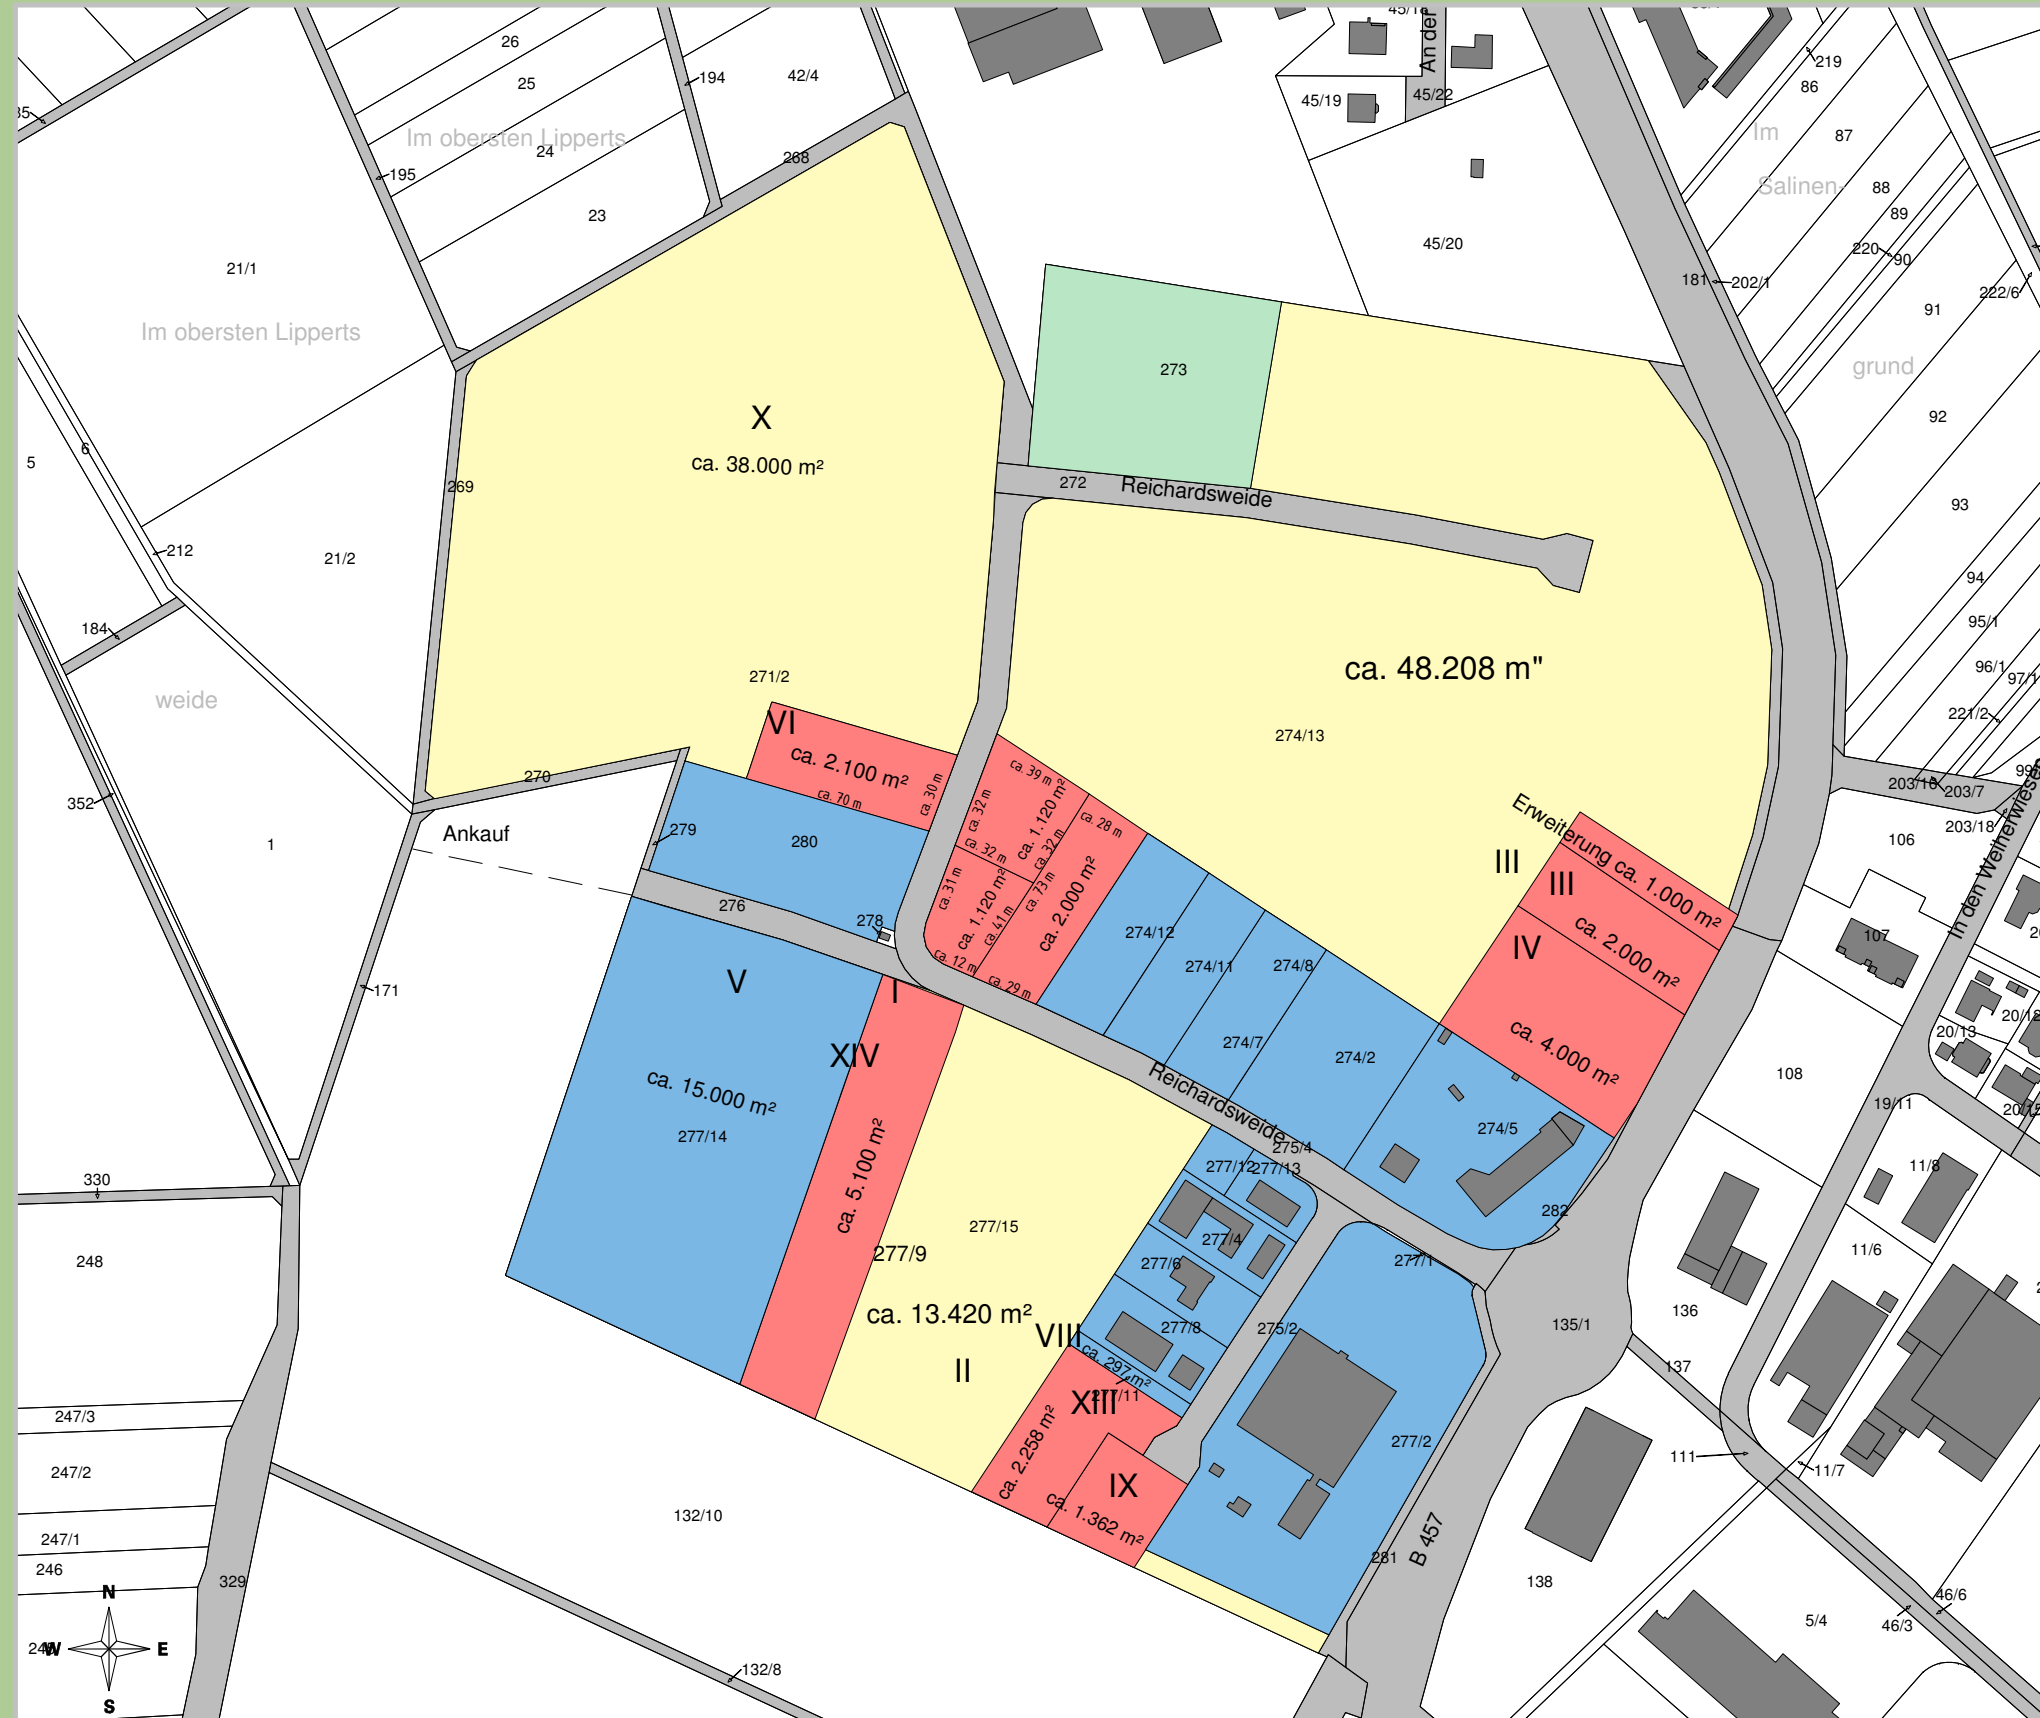

Büdingen - Ortsteil Büdingen

Gewerbegebiet - "Reichardsweide West"

Vergabeplan

Stand: 03.05.2017

HLG

Hessische Landgesellschaft mbH

Staatliche Treuhandstelle für ländliche Bodenordnung

Projektleiter Gunther Thias
Hessische Landgesellschaft mbH
Aulweg 45
35392 Gießen
Tel: 0641/93216-320
Email: gunther.thias@hlg.org
Internet: www.hlg.org

-  freie Gewerbefläche
-  reserviert
-  verkauft

Bearbeiter: L.Weide Datum: 03.05.2017

Datengrundlage: amtliche ALKIS-Daten Stand 2015, Dig. Orthophoto, DTK25, ATKIS-Daten Hessisches Landesamt für Bodenmanagement und Geoinformation Umweltdaten HLG Wiesbaden und Forsteinrichtung und Naturschutz (FENA) Gießen. Weitergabe sowie Vervielfältigung nicht gestattet. Erstellt mit GeoMedia pro 6.1