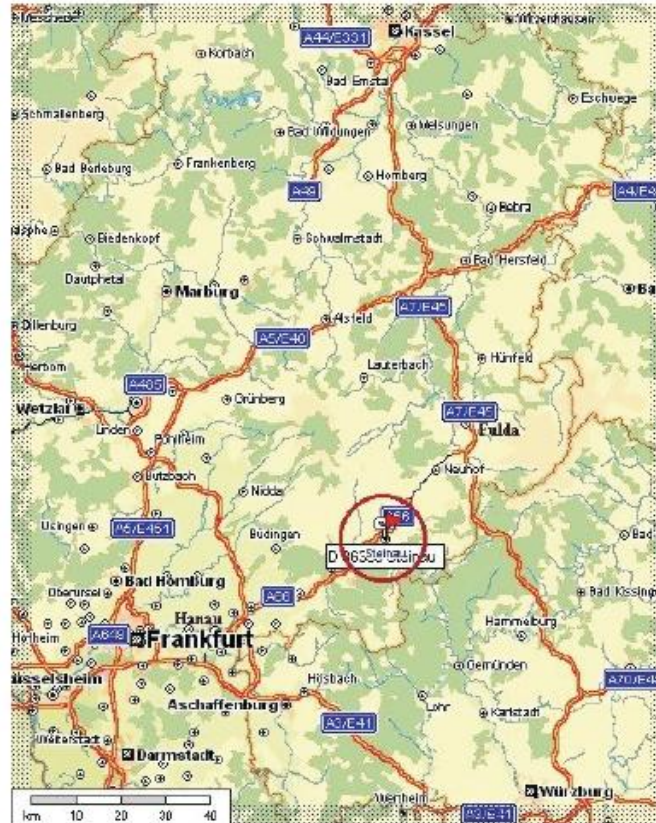

Steinau an der Straße hat sich vor allem als starker Chemie-, Metallverarbeitungs- und Logistik-Standort etabliert. In Steinaus Industriegebiet-West, dem Industriegebiet-Nord und den Gewerbegebieten Ulmbach und Neustall sind namhafte regionale, nationale und internationale Unternehmen tätig, wie z.B.:

Aisa GmbH the solemaker
ANVIS-group - Antivibrationssysteme
BROLL Buntpigmente GmbH
BurnusHYCHEM Waschmittel für Profis
Crimson-Technology Computer & Netzwerksysteme
Dreiturm GmbH Chemie Pharmazie Reinigungsmittel
ENETEX Import- und Export GmbH - Umwelttechnologie
EUROtronic Technology GmbH
Evonik Goldschmidt Rewo GmbH Care & Surface Specialties
GEMINY Baumanagement GmbH Industrie- u. Gewerbebau
Graphischer Betrieb Kaestner
PACO-Paul & Co. Metall- und Filtergewebetchnik
RubiePharm Arzneimittel GmbH
ÜWAG regionaler Energieversorger (Servicezentrum Süd)
SICO Group Gummi- und Kunststoffwerk
Weber GmbH Feuerverzinkung/Pulverbeschichtung
WOCO Industrietechnik (Zweigwerk)

Die Brüder-Grimm-Stadt Steinau an der Straße bietet ferner ideale Voraussetzungen für einen Hotelinvestor bzw. -betreiber. Zudem ist Steinau eine Stadt mit attraktivem Kultur- und Freizeitangebot in der es sich gut wohnen und leben lässt. Ein großes Angebot an Bauland ist vorhanden.

Informationen erhalten Sie vom:

Magistrat der Stadt Steinau an der Straße
Brüder-Grimm-Straße 47, 36396 Steinau an der Straße
Telefon (0 66 63) 9 73-0, Telefax (0 66 63) 9 73 50