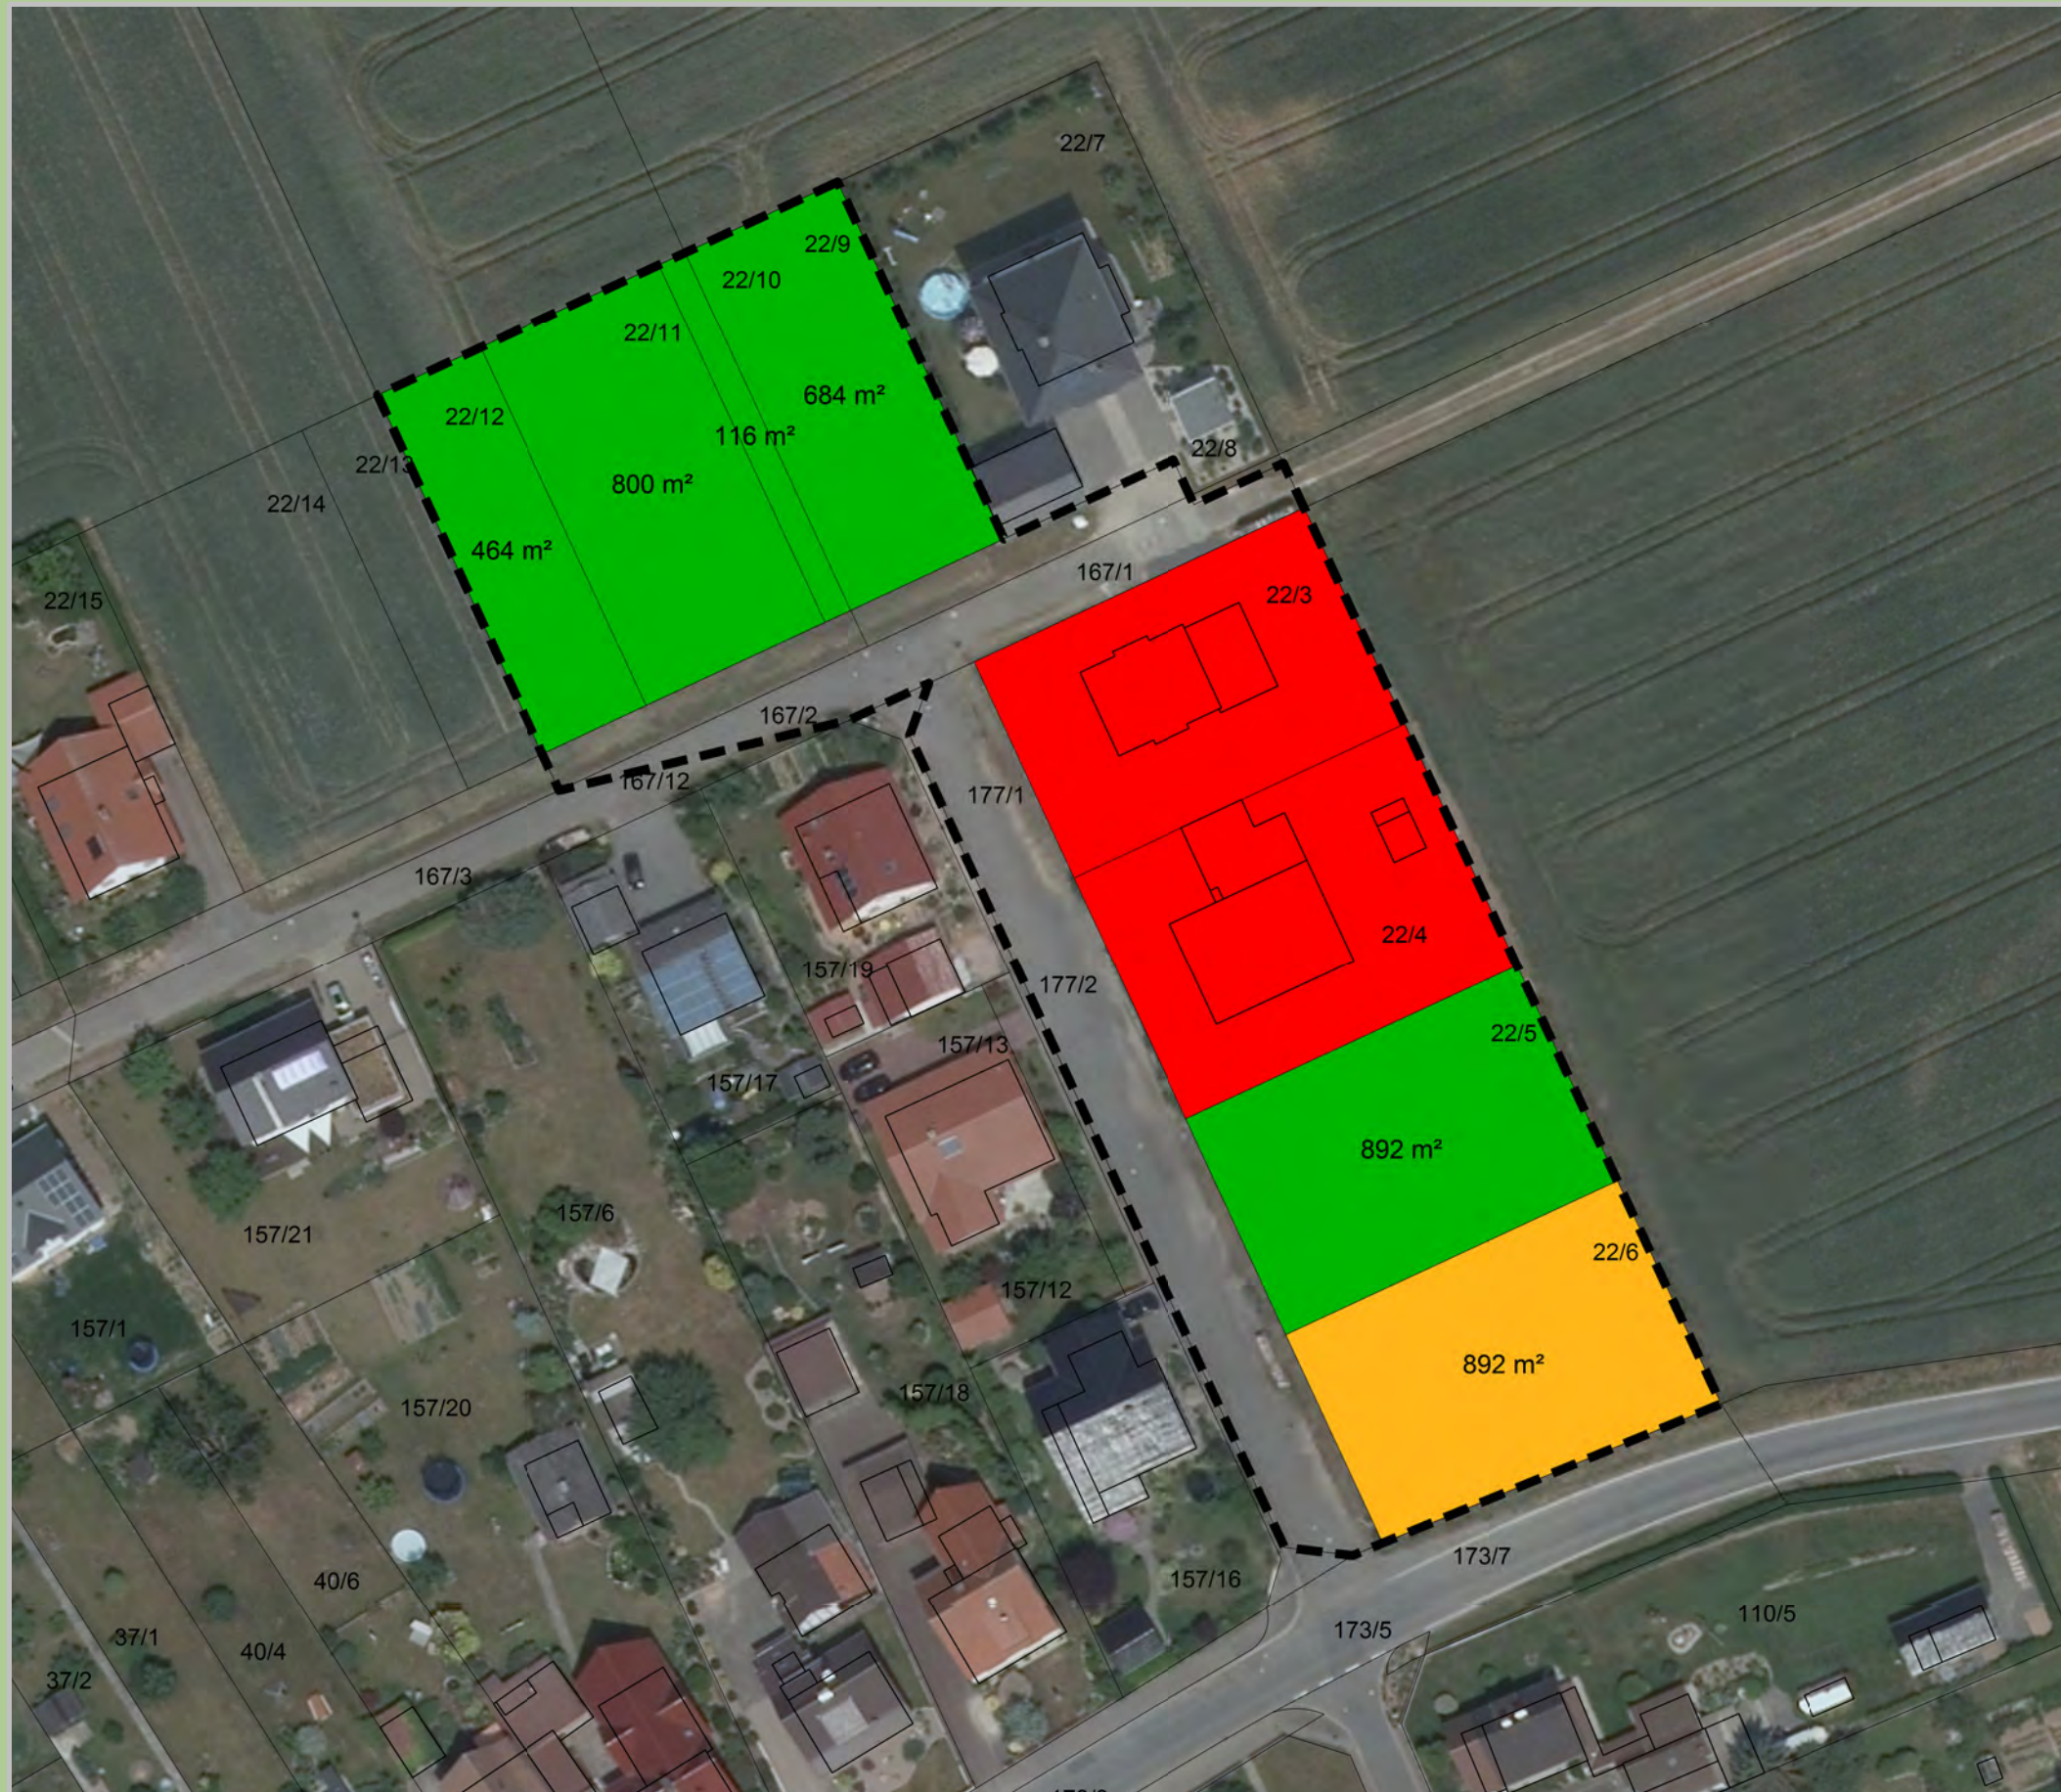

Neu-Eichenberg - Hebenshausen

Wohnbaugesamt - "Meierbreite"

Projektleiter Herr Franke
Hessische Landesgesellschaft mbH
Wilhelmshöher Allee 157-159
34121 Kassel
Tel: 0561/3085-120
Email: elmar.franke@hlg.org
Internet: www.hlg.org

-  Baugebietsflächen
-  freie Grundstücke
-  verkauft
-  reserviert

Bearbeiter: B. Gutheil Datum: 27.06.2017

Datengrundlage: amtliche ALKIS-Daten Stand 2016, Dig. Orthophoto, DTK25, ATKIS-Daten Hessisches Landesamt für Bodenmanagement und Geoinformation Umweltfachdaten HLUK Wiesbaden und Forsteinrichtung und Naturschutz (FENA) Gießen. Weitergabe sowie Vervielfältigung nicht gestattet. Erstellt mit GeoMedia pro 6.1