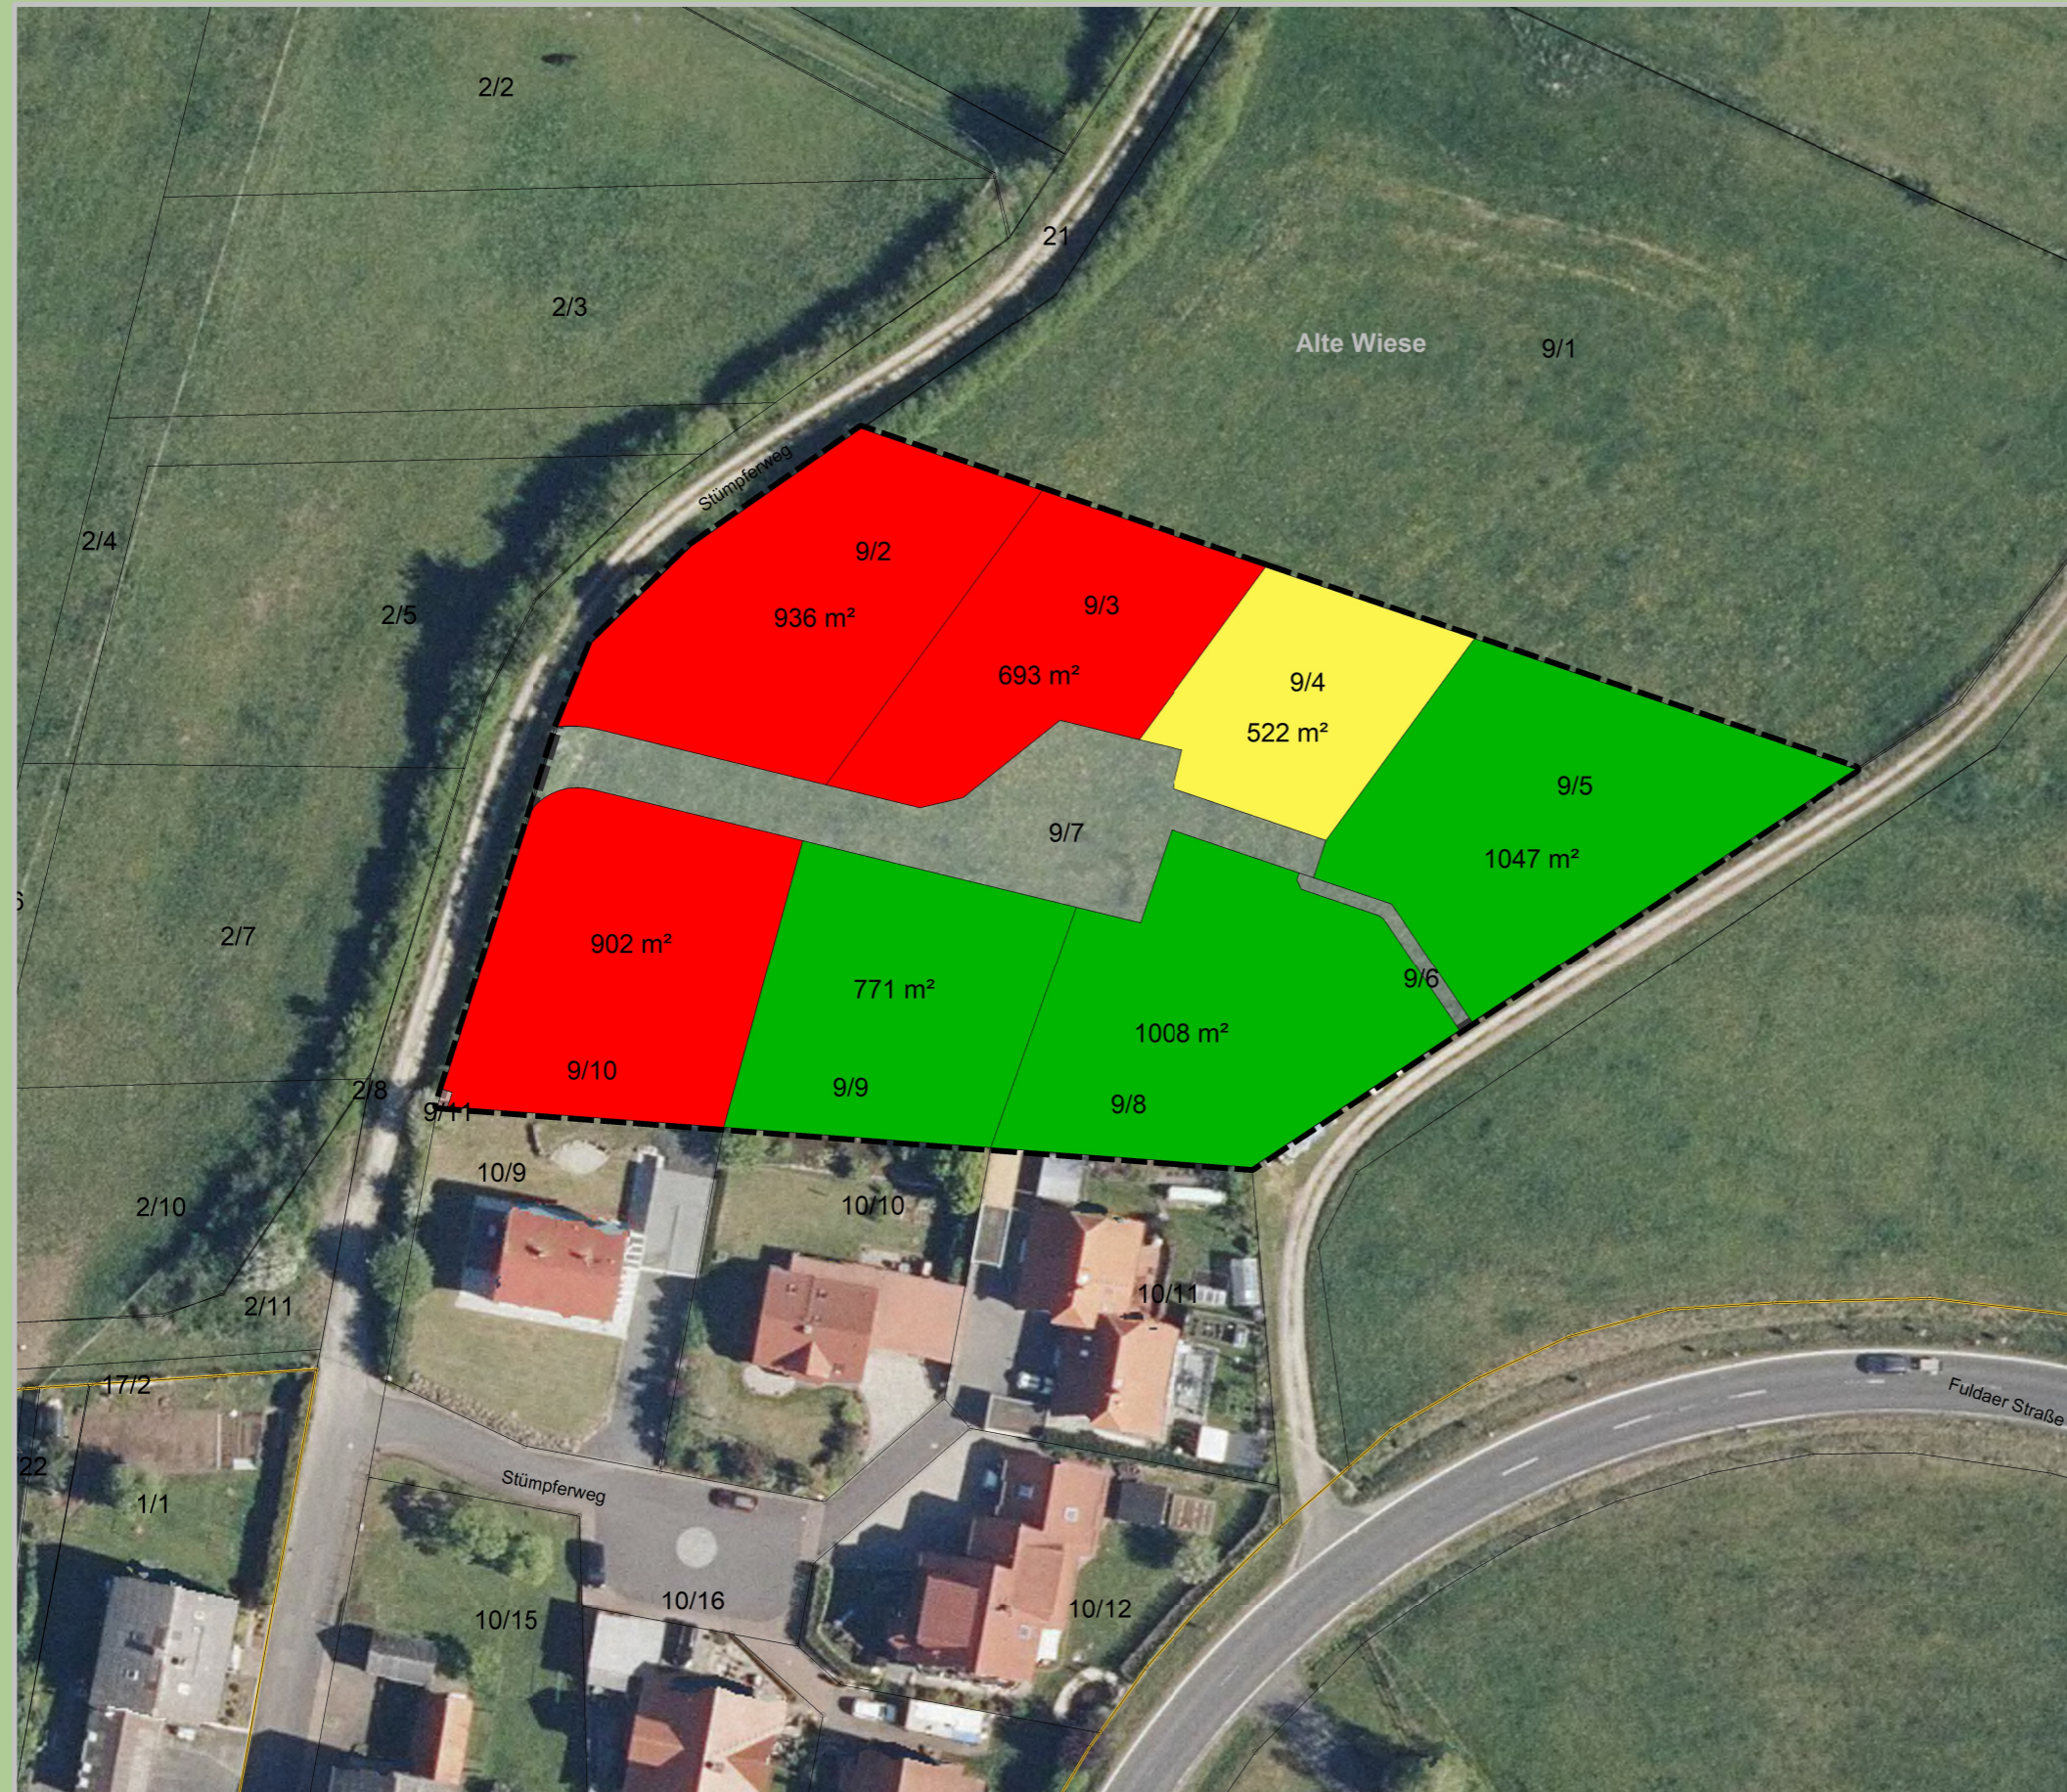

Hosenfeld

Wohnbaugelbiet "Alte Wiese"

Projektleiter Elmar Franke
Hessische Landgesellschaft mbH
Wilhelmshöher Allee 157 - 159
34121 Kassel
Tel: 0561- 3085-120
Email: elmar.franke@hlg.org
Internet: www.hlg.org

Legende

-  Baugelbietsgrenze
-  frei
-  reserviert
-  verkauft
-  Straße
-  Versorgung

Bearbeiter: B. Gutheil Datum: 15.04.2026

Datengrundlage: amtliche ALKIS-Daten Stand 2025, Dig Orthophoto.DTK25, ATKIS-Daten Hessisches Landesamt für Bodenmanagement und Geoinformation Umweltfachdaten HLLUG Wiesbaden und Forsteinrichtung und Naturschutz (FENA) Gießen. Weitergabe sowie Vervielfältigung nicht gestattet. Erstellt mit GeoMedia pro 6.1