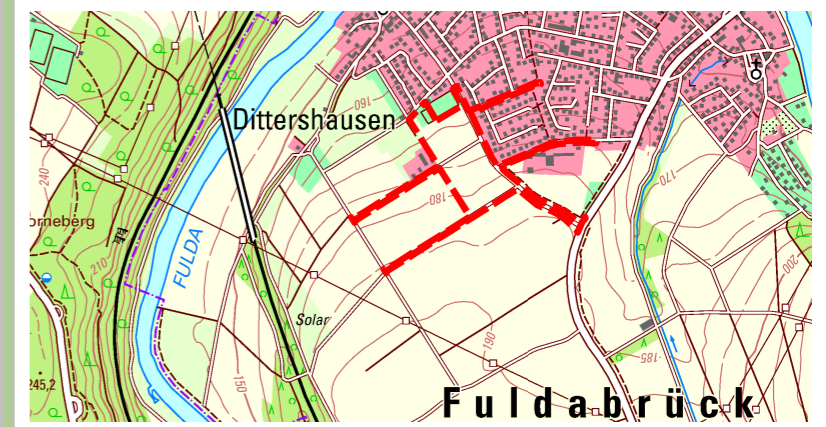

Vergabeplan

Stand: 27.03.2026

Fuldabrück-Dittershausen Wohnbaugelbiet „Südliche Schulstraße“

Auf gutem Grund.

Hessische Landesgesellschaft mbH

Staatliche Treuhandstelle für ländliche Bodenordnung

Projektleiter Tobias Rehbein
Hessische Landesgesellschaft mbH
Wilhelmshöher Allee 157 - 159
34121 Kassel
Tel: 0561- 3085-113
Email: tobias.rehbein@hlg.org
Internet: www.hlg.org

Legende

	verkauft
	reserviert
	frei
	Privat
	Grünfläche
	RRB
	verkehrs. Bereich
	Wirtschaftsweg
	SO/Energieversorgung

Bearbeiter: B. Gutheil Datum: 27.03.2026

Datengrundlage: amtliche ALKIS-Daten Stand 2025, Dig.Orthophoto.DTK25, ATKIS-Daten Hessisches Landesamt für Bodenmanagement und Geoinformation Umweltfachdaten HLLUG Wiesbaden und Forsteinrichtung und Naturschutz (FENA) Gießen. Weitergabe sowie Vervielfältigung nicht gestattet. Erstellt mit GeoMedia pro 6.1