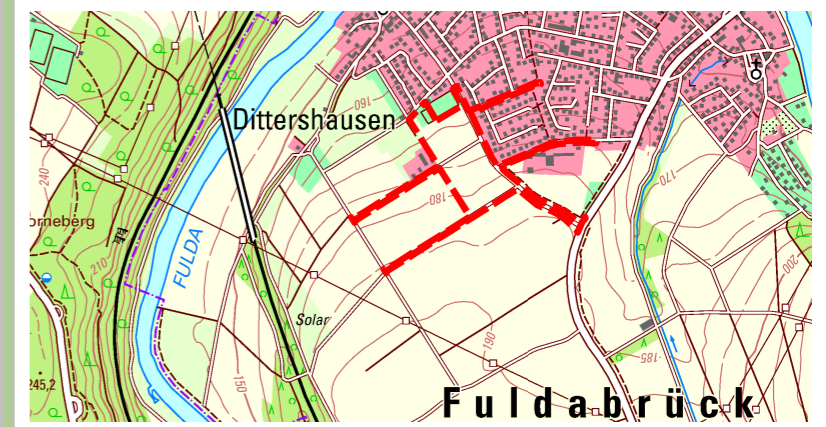

Vergabeplan

Stand: 27.04.2026

Fuldabrück-Dittershausen Wohnbaugelbiet „Südliche Schulstraße“

Auf gutem Grund.

Hessische Landesgesellschaft mbH

Staatliche Treuhandstelle für ländliche Bodenordnung

Projektleiter Tobias Rehbein
Hessische Landesgesellschaft mbH
Wilhelmshöher Allee 157 - 159
34121 Kassel
Tel: 0561- 3085-113
Email: tobias.rehbein@hlg.org
Internet: www.hlg.org

Legende

	verkauft
	reserviert
	frei
	Privat
	Grünfläche
	RRB
	verkehrs. Bereich
	Wirtschaftsweg
	SO/Energieversorgung

Bearbeiter: B. Gutheil Datum: 27.04.2026

Datengrundlage: amtliche ALKIS-Daten Stand 2025, Dig.Orthophoto.DTK25, ATKIS-Daten Hessisches Landesamt für Bodenmanagement und Geoinformation Umweltfachdaten HLLUG Wiesbaden und Forsteinrichtung und Naturschutz (FENA) Gießen. Weitergabe sowie Vervielfältigung nicht gestattet. Erstellt mit GeoMedia pro 6.1