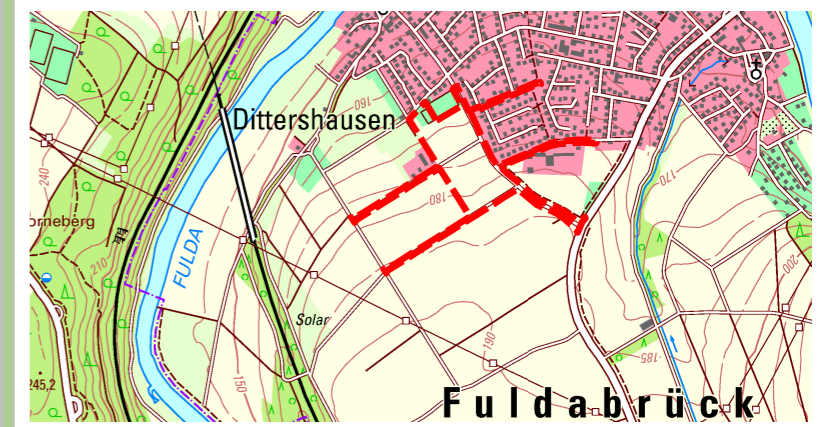

Vergabeplan

Stand: 19.06.2026

Fuldabrück-Dittershausen Wohnbaugelbiet „Südliche Schulstraße“

Auf gutem Grund.

Hessische Landesgesellschaft mbH

Staatliche Treuhandstelle für ländliche Bodenordnung

Projektleiter Tobias Rehbein
Hessische Landesgesellschaft mbH
Wilhelmshöher Allee 157 - 159
34121 Kassel
Tel: 0561- 3085-113
Email: tobias.rehbein@hlg.org
Internet: www.hlg.org

Legende

	verkauft
	reserviert
	frei
	Privat
	Grünfläche
	RRB
	verkehrs. Bereich
	Wirtschaftsweg
	SO/Energieversorgung

Bearbeiter: B. Gutheil Datum: 19.06.2026

Datengrundlage: amtliche ALKIS-Daten Stand 2025, Dig.Orthophoto.DTK25, ATKIS-Daten Hessisches Landesamt für Bodenmanagement und Geoinformation Umweltfachdaten HLLUG Wiesbaden und Forsteinrichtung und Naturschutz (FENA) Gießen. Weitergabe sowie Vervielfältigung nicht gestattet. Erstellt mit GeoMedia pro 6.1