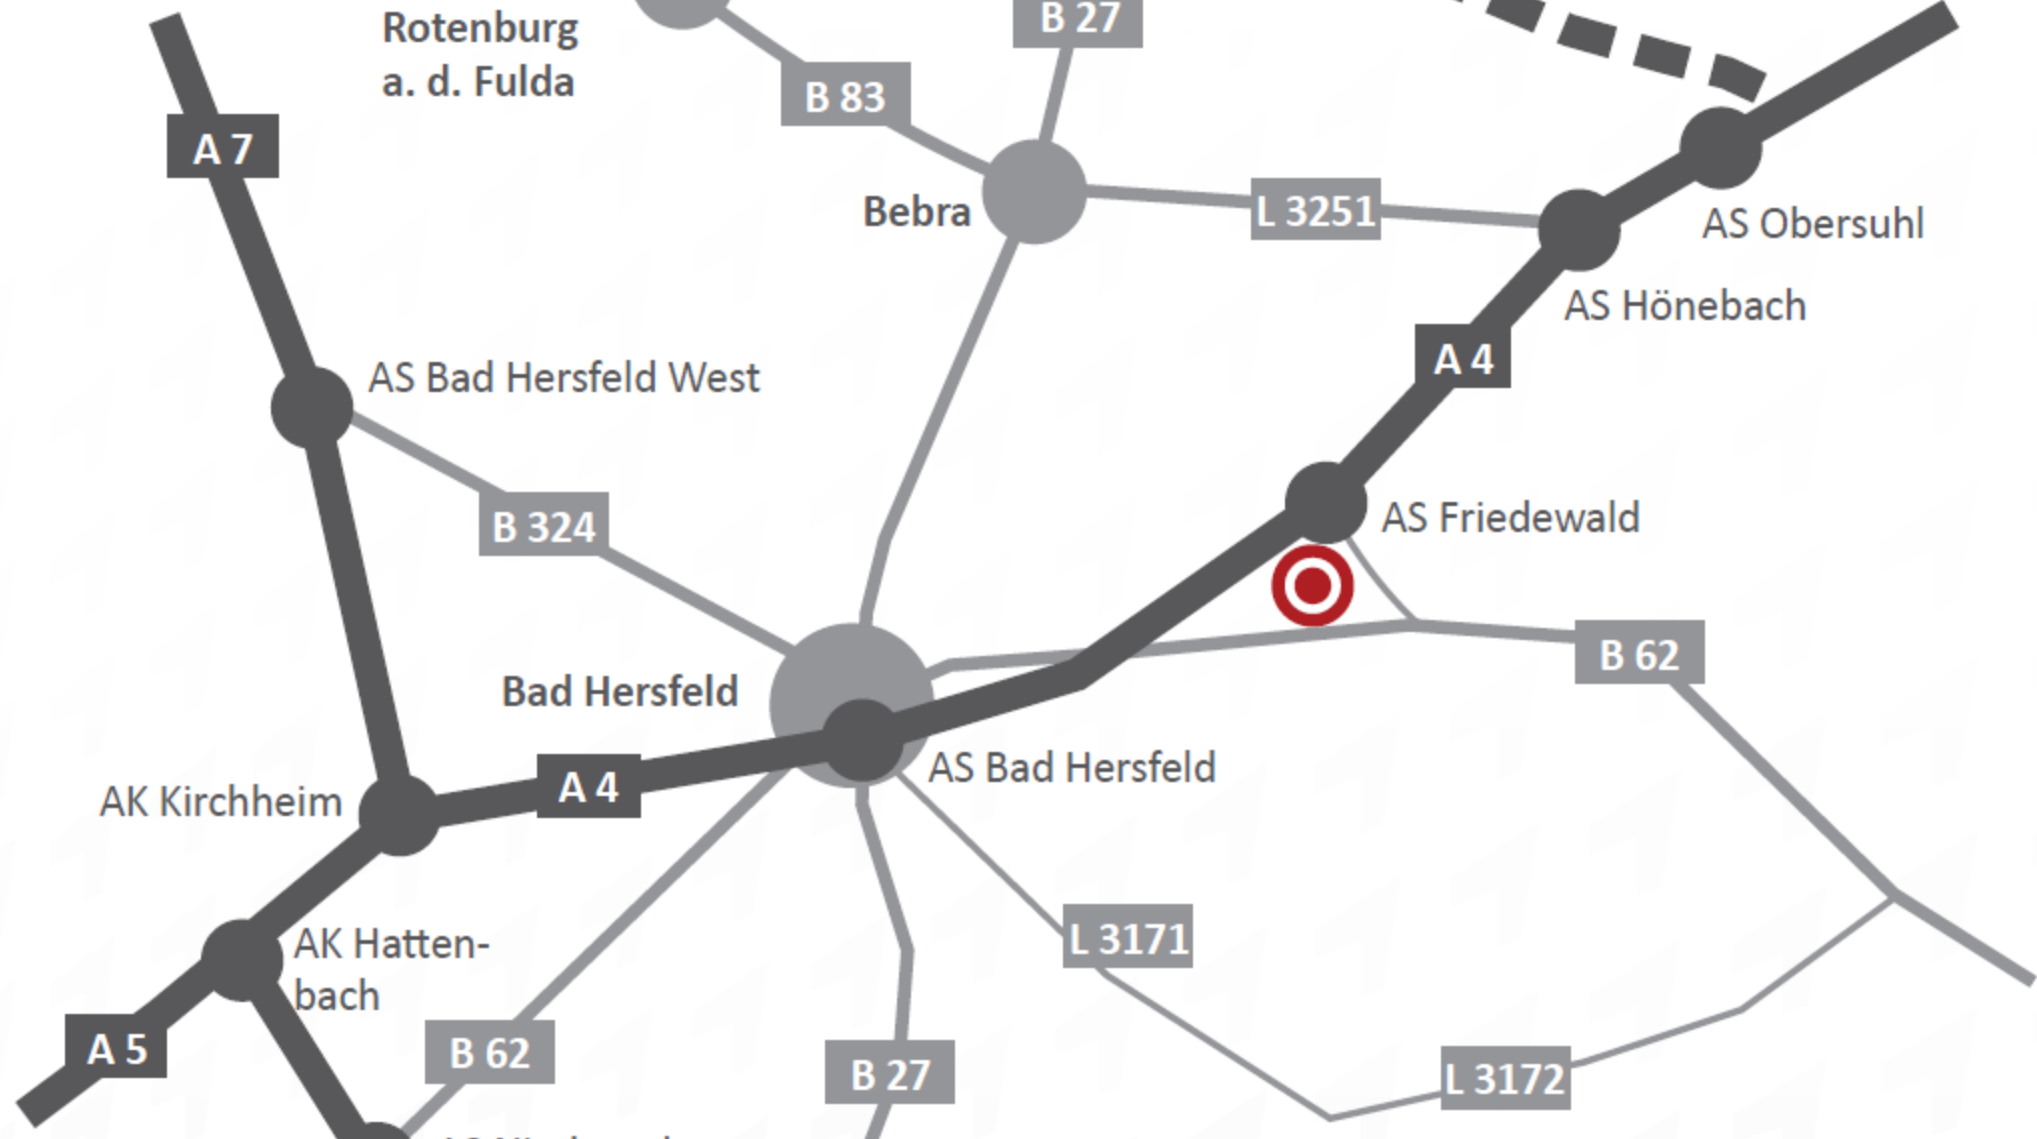

Hamburg: 386 km
Hannover: 242 km
Kassel: 85 km

Prag: 466 km
Berlin: 410 km
Dresden: 321 km
Erfurt: 115 km

Basel: 469 km
Stuttgart: 312 km
Frankfurt: 149 km

München: 432 km
Augsburg: 395 km
Aschaffenburg: 164 km
Würzburg: 167 km
Fulda: 62 km

-  Fläche
-  Autobahn
-  Autobahn-Anschlussstelle (AS)/-kreuz (AK)
-  Bundes- oder Landesstraße
-  Stadt