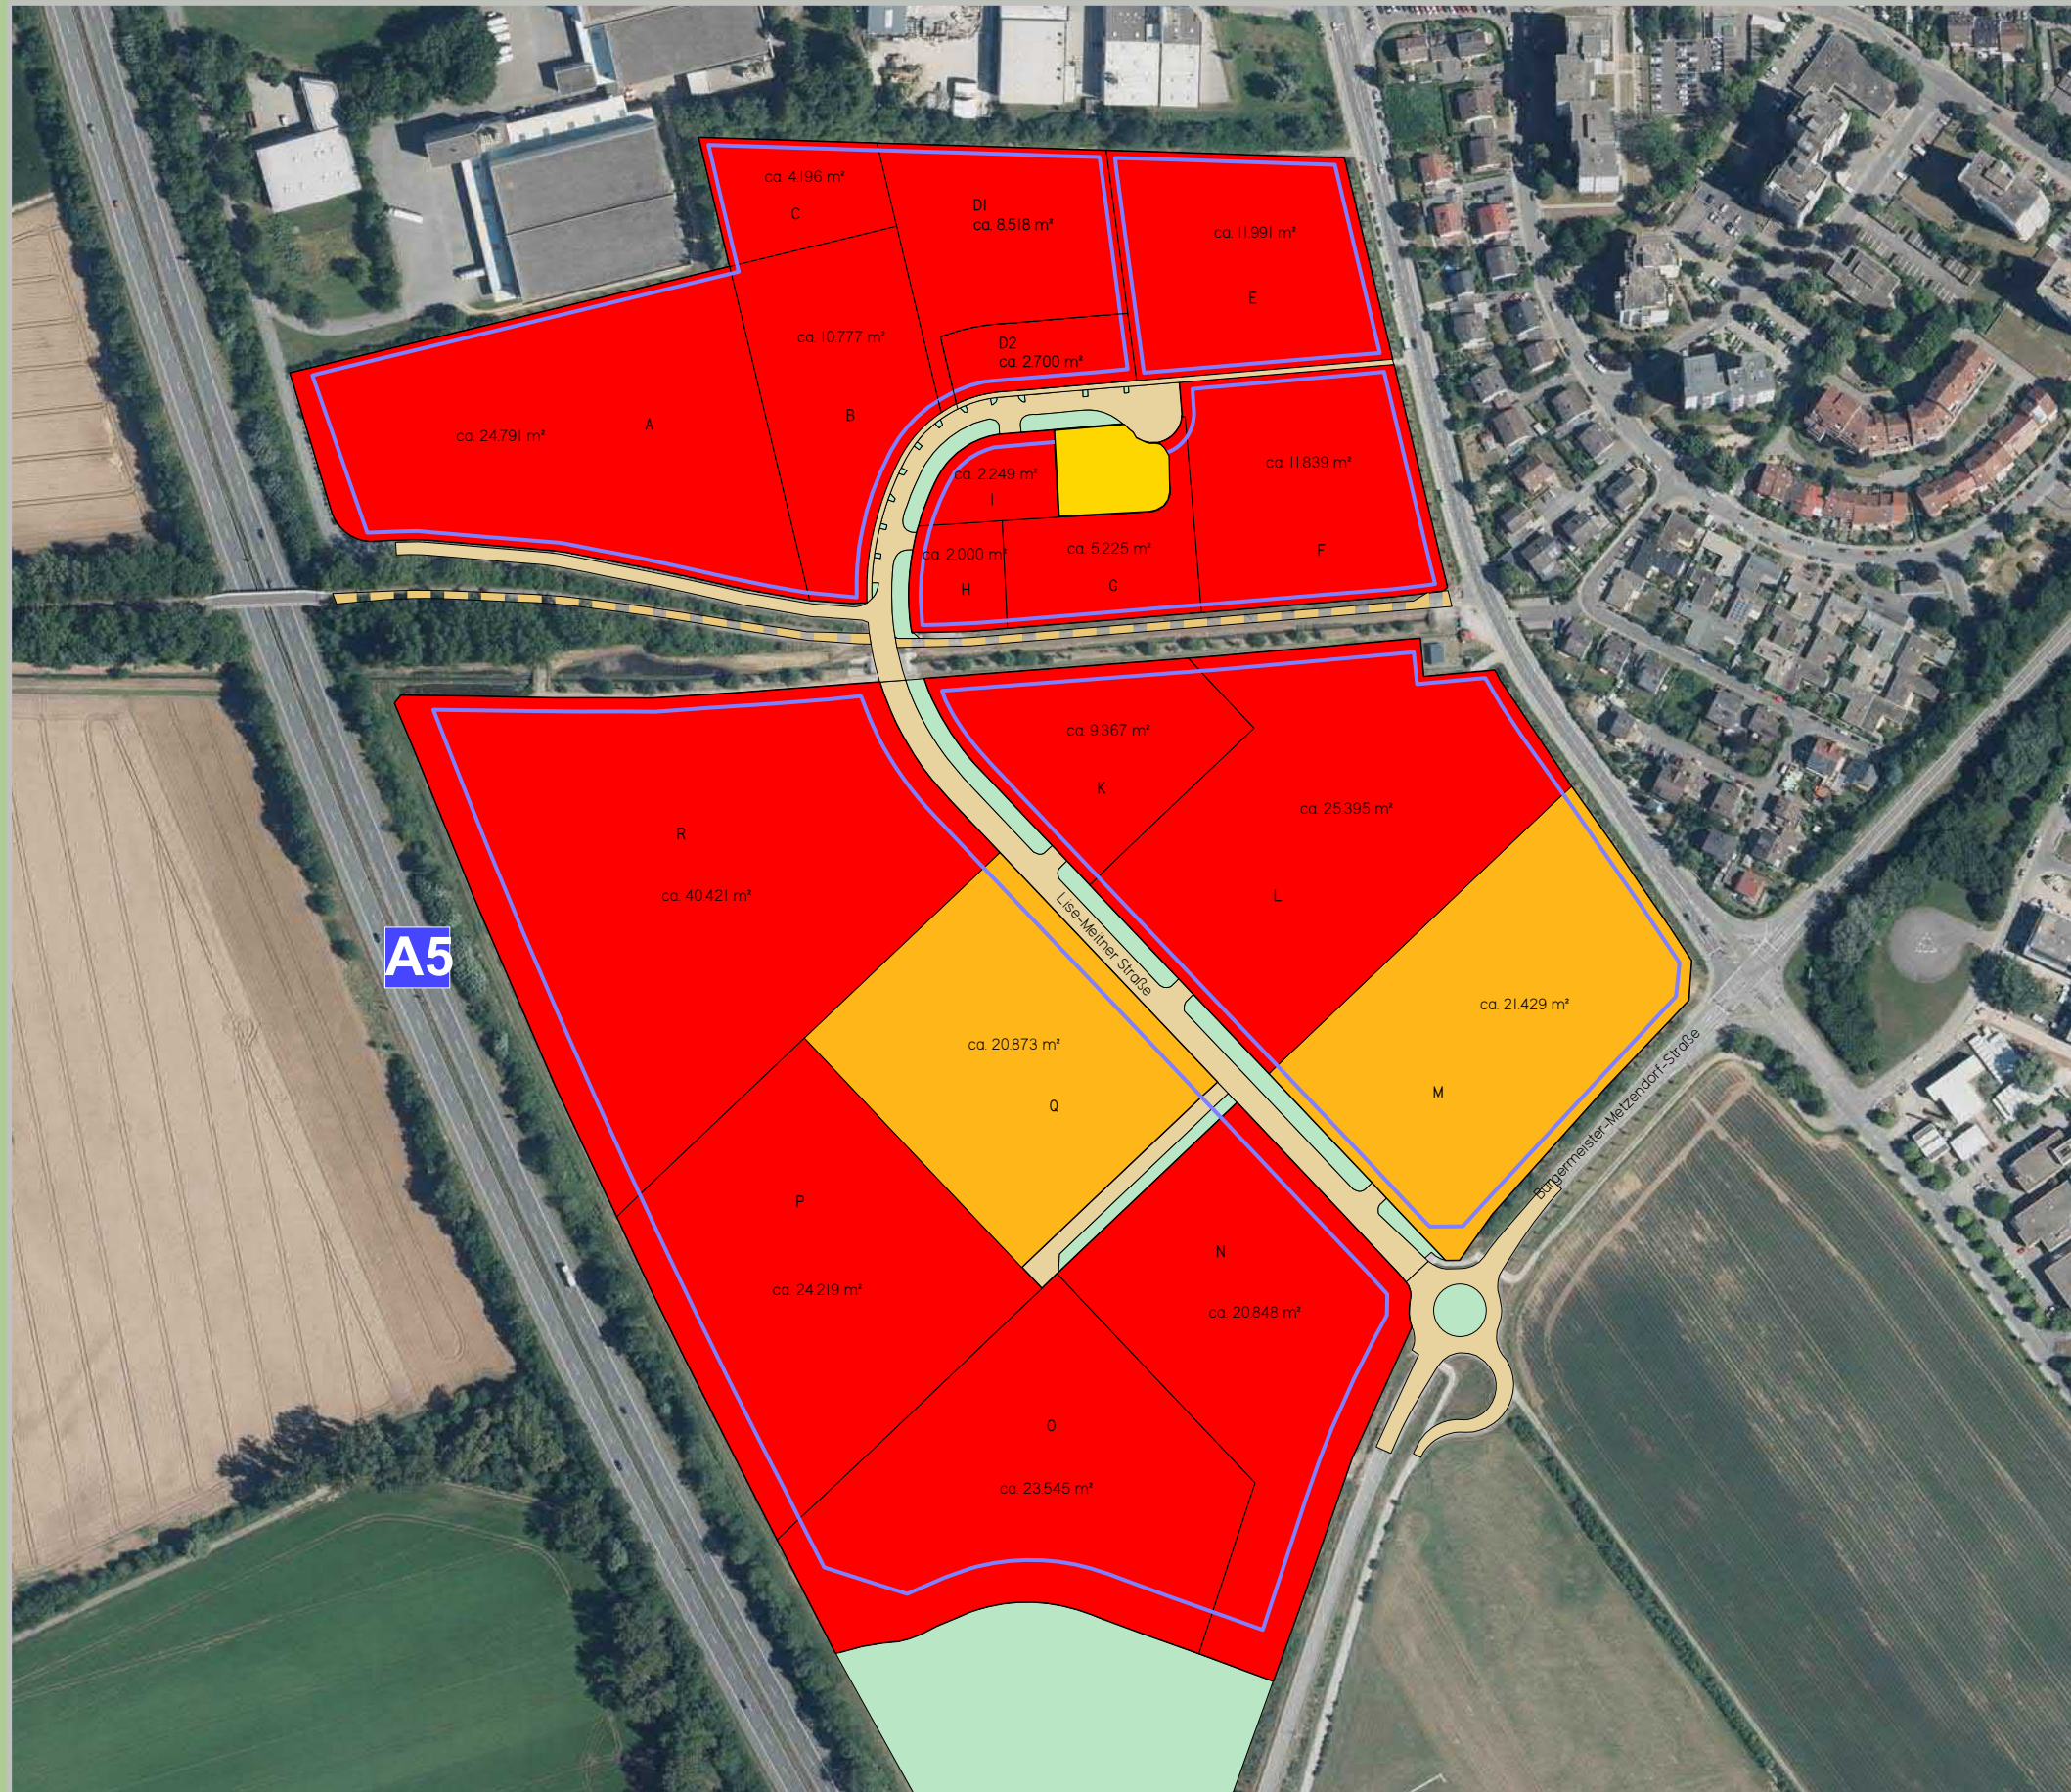

Stadt Heppenheim

Gewerbegebiet - "Süd"

Projektleiter Andreas Gerhard
Hessische Landgesellschaft mbH
Nordendstraße 44
64546 Mörfelden-Walldorf
Tel: 06105/4099-422
Email: andreas.gerhard@hlg.org
Internet: www.hlg.org

-  freie Gewerbefläche
-  reserviert
-  verkauft
-  Straßenfläche
-  Grünflächen
-  Baugrenze

Bearbeiter: B. Gutheil Datum: 02.03.2021

Datengrundlage: amtliche ALKIS-Daten Stand 2019, Dig. Orthophoto, DTK25, ATKIS-Daten Hessisches Landesamt für Bodenmanagement und Geoinformation Umweltfachdaten HLUg Wiesbaden und Forsteinrichtung und Naturschutz (FENA) Gießen. Weitergabe sowie Vervielfältigung nicht gestattet. Erstellt mit GeoMedia pro 6.1