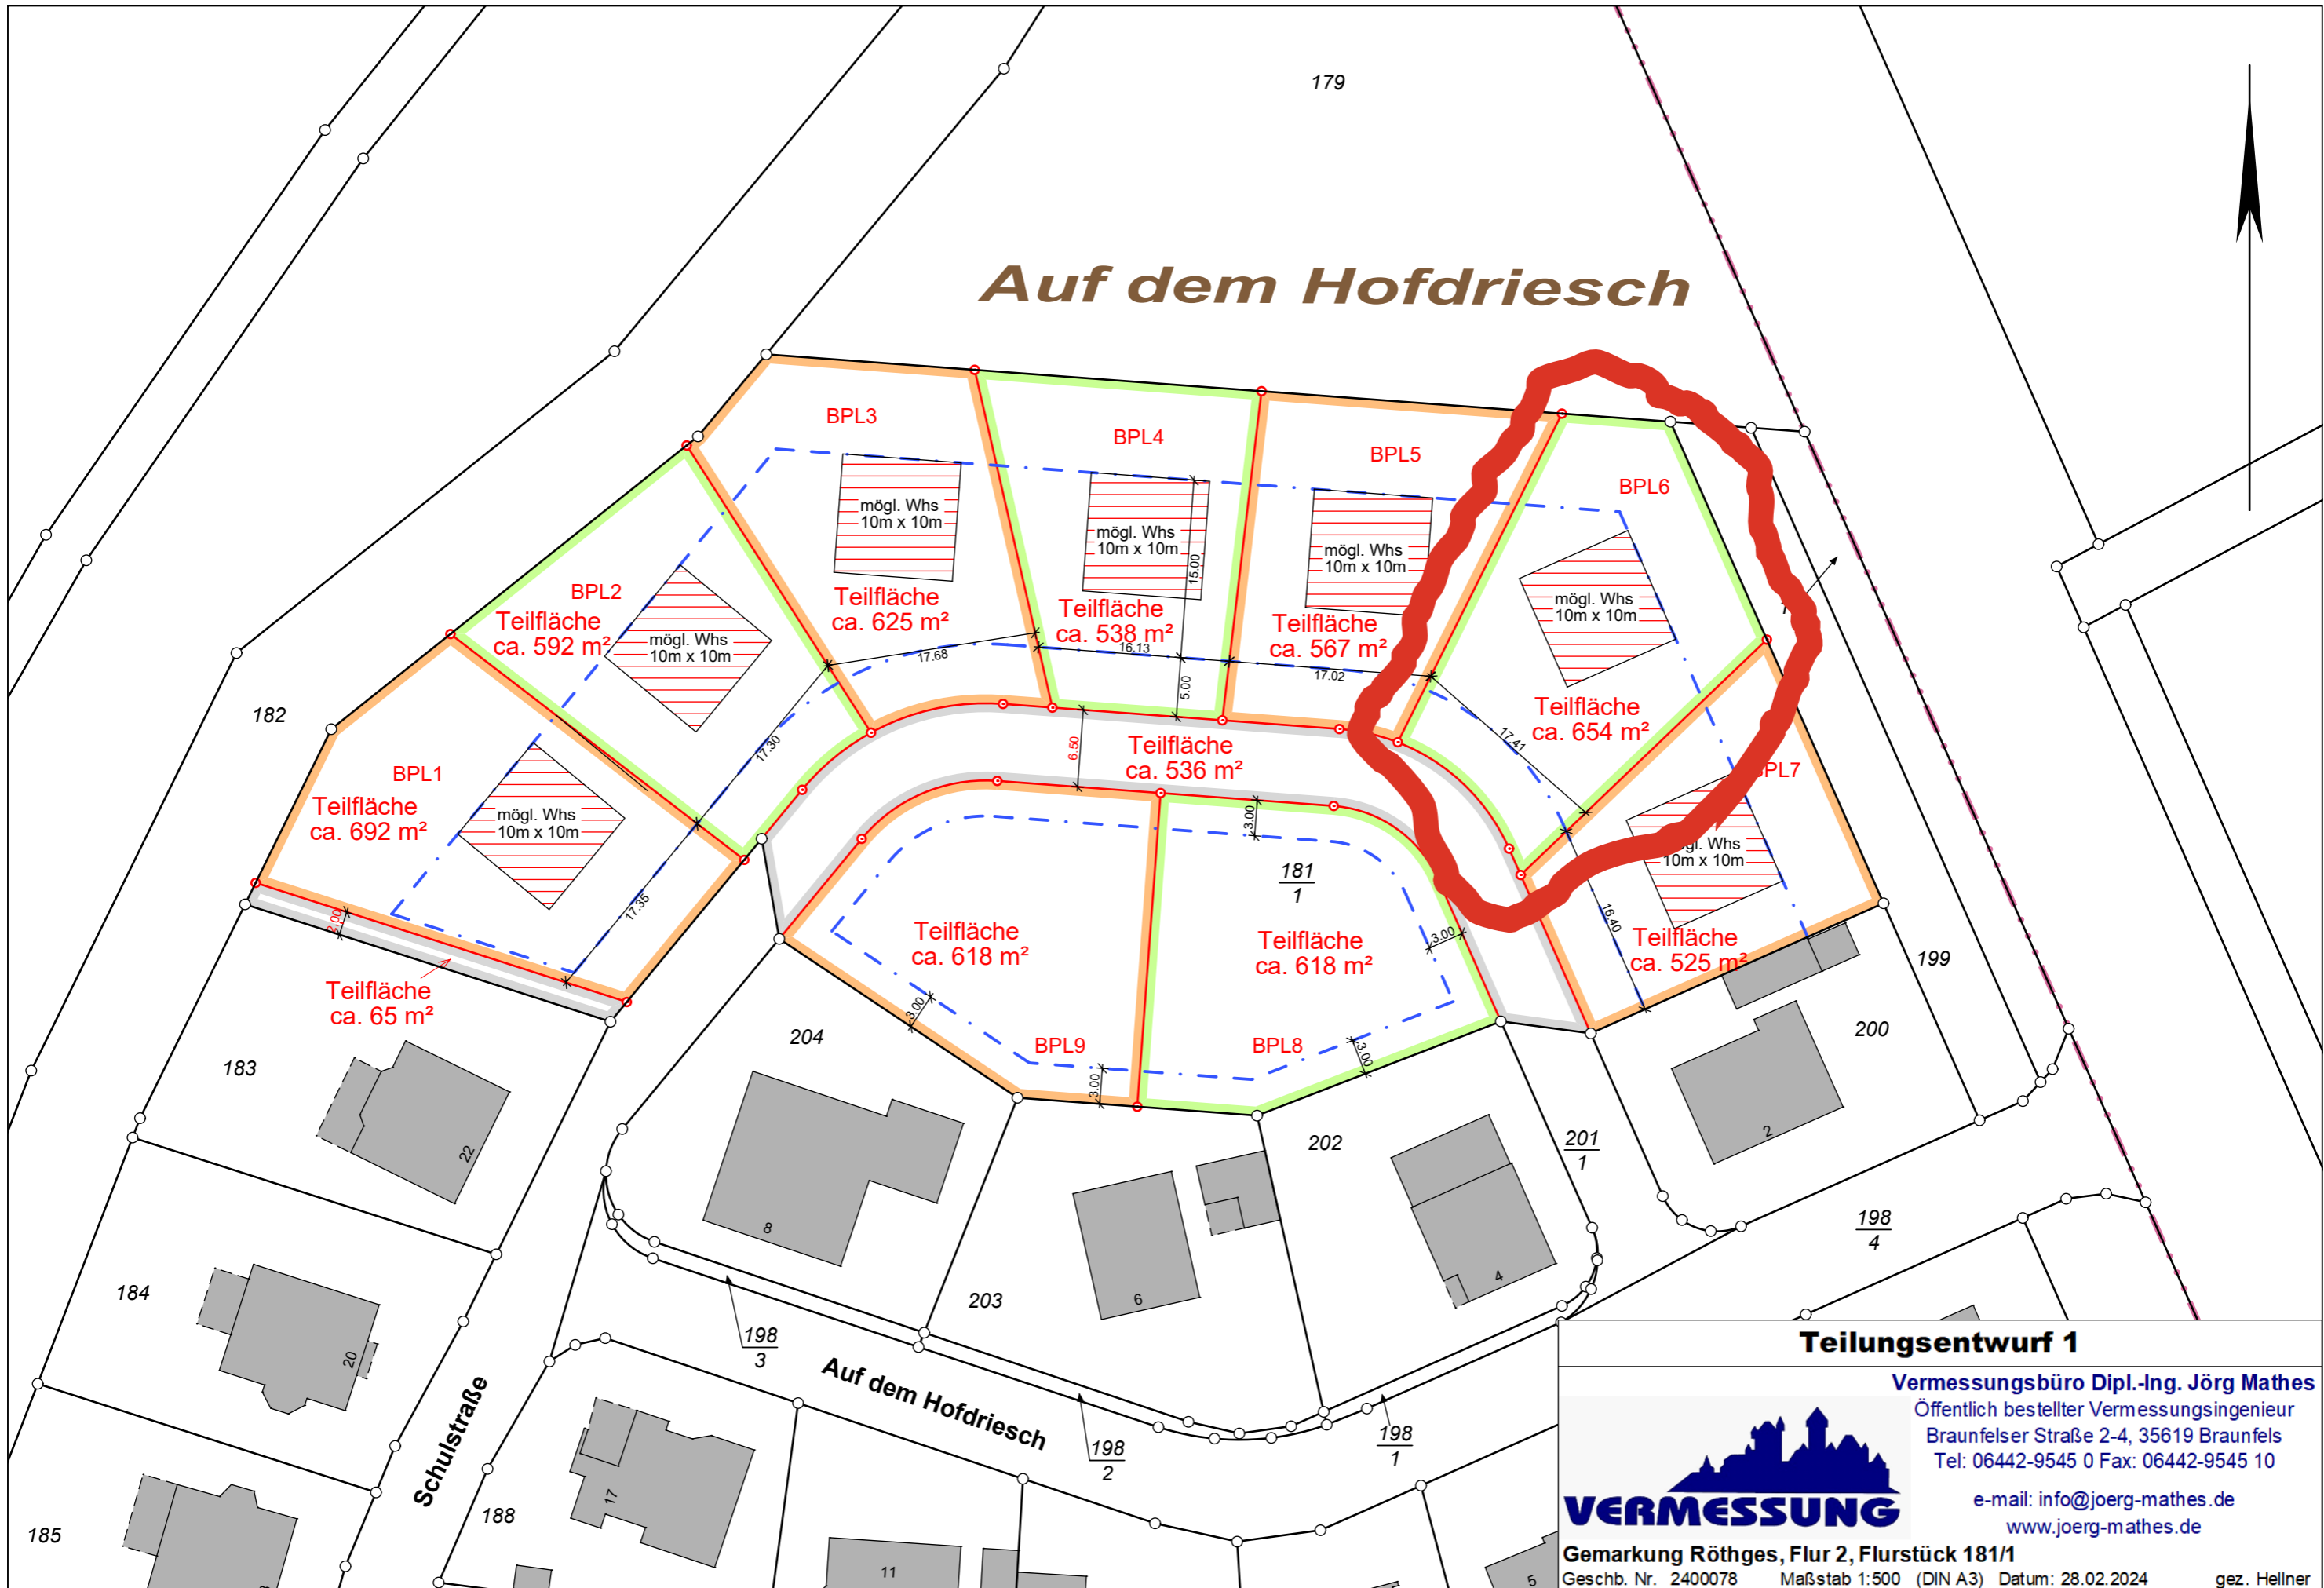

Auf dem Hofdriesch

Teilungsentwurf 1

VERMESSUNG
Vermessungsbüro Dipl.-Ing. Jörg Mathes
Öffentlich bestellter Vermessungsingenieur
Braunfelser Straße 2-4, 35619 Braunfels
Tel: 06442-9545 0 Fax: 06442-9545 10
e-mail: info@joerg-mathes.de
www.joerg-mathes.de

Gemarkung Rötthges, Flur 2, Flurstück 181/1
Geschb. Nr. 2400078 Maßstab 1:500 (DIN A3) Datum: 28.02.2024 gez. Hellner