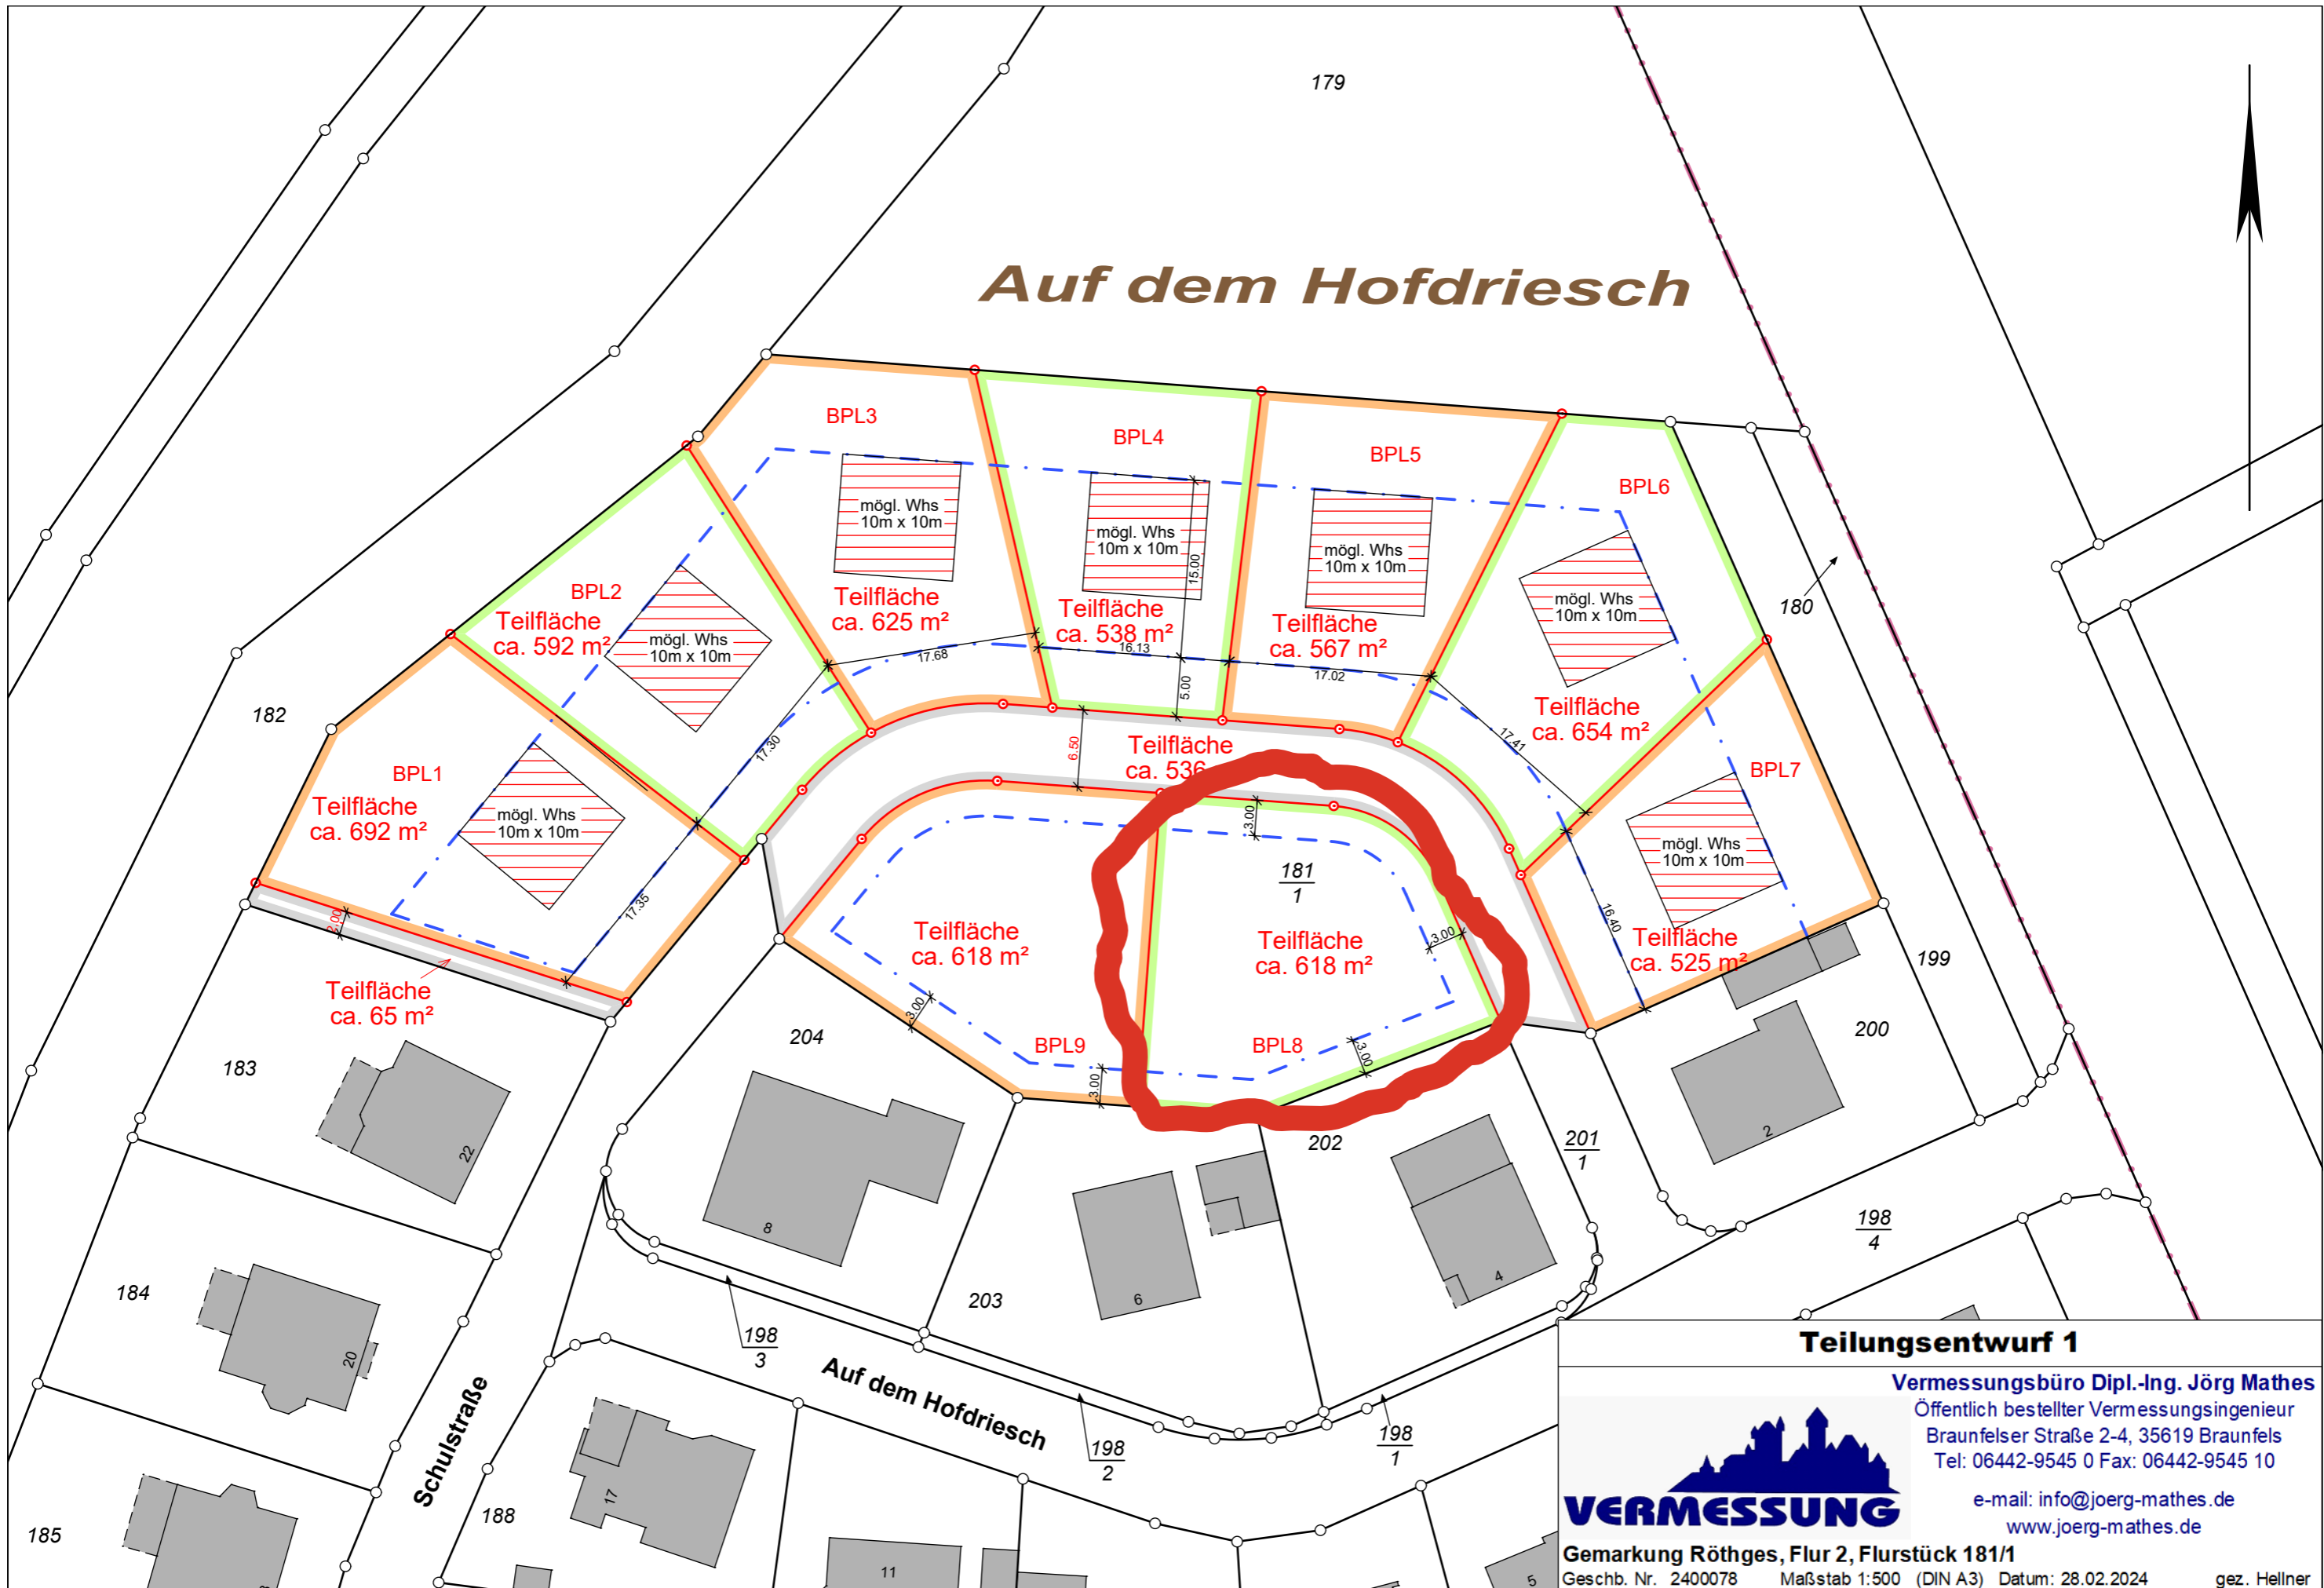

# Auf dem Hofdriesch

Gemarkung Rötthges, Flur 2, Flurstück 181/1  
Geschb. Nr. 2400078 Maßstab 1:500 (DIN A3) Datum: 28.02.2024 gez. Hellner