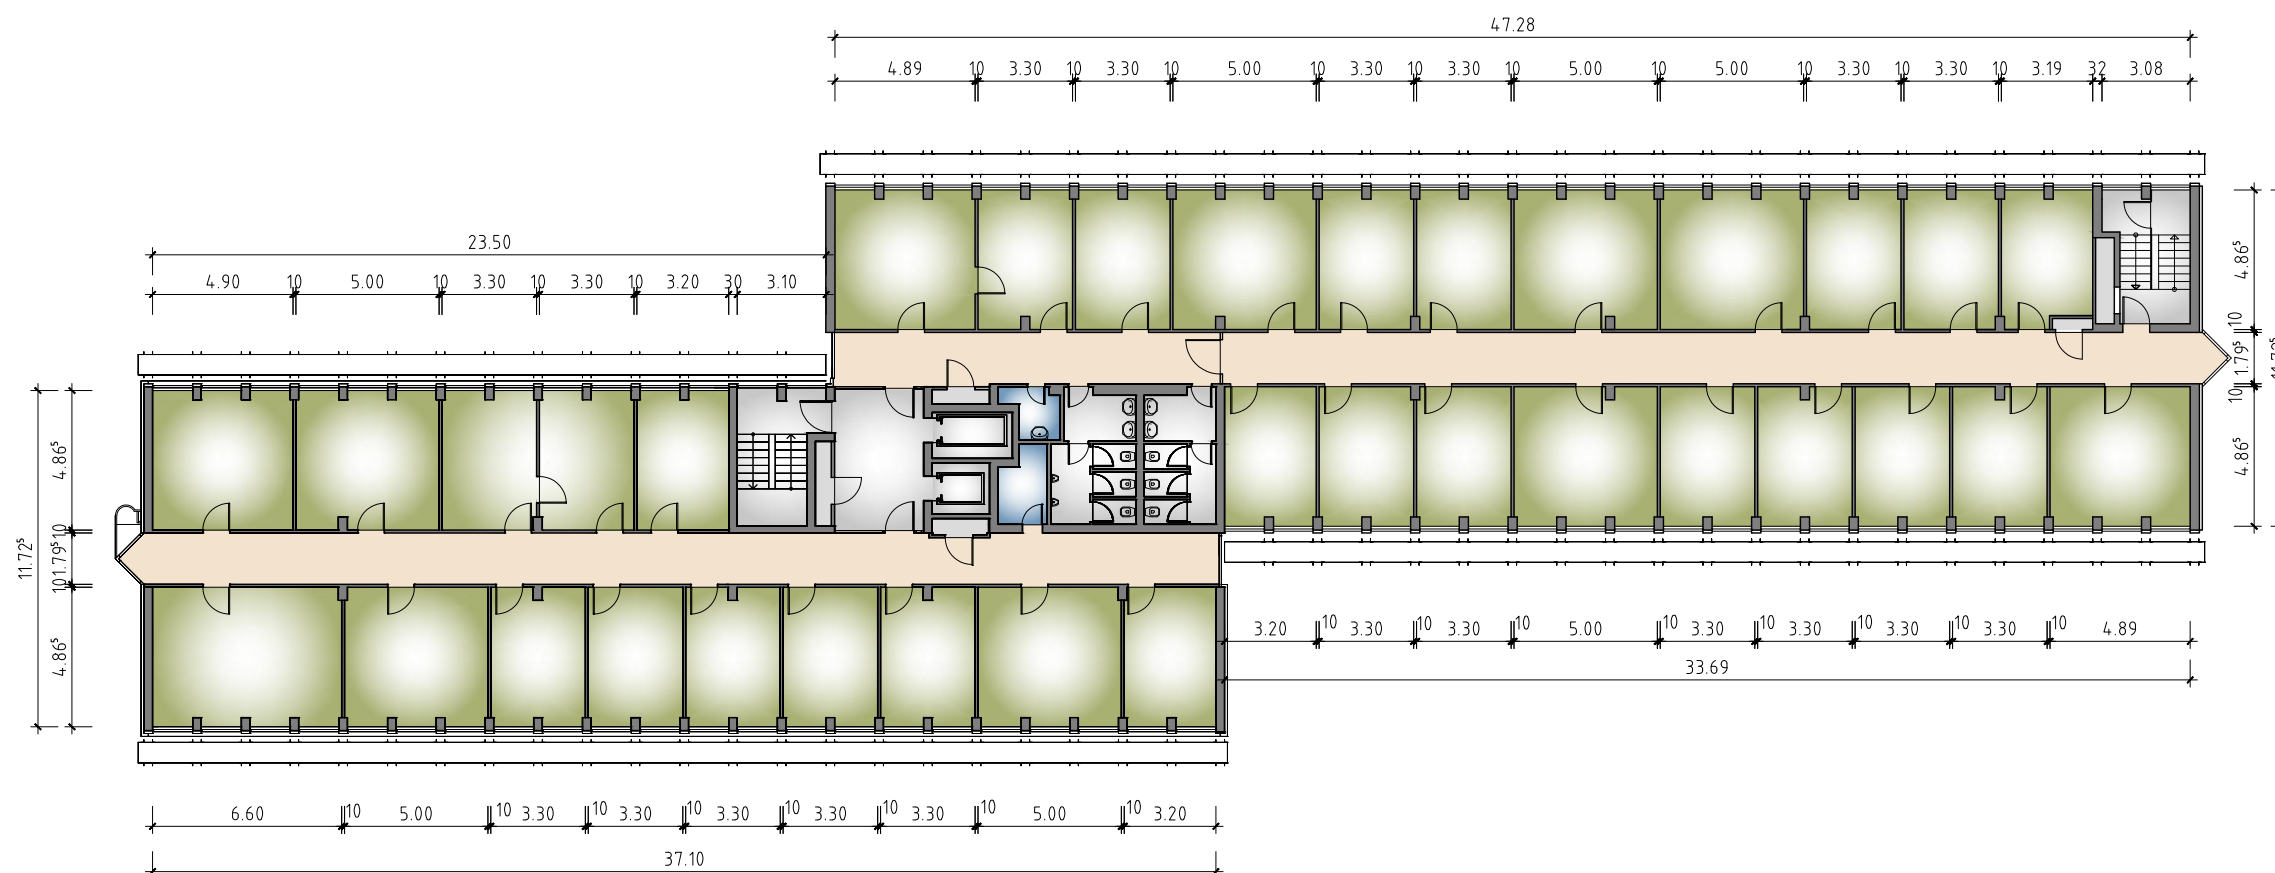

NEUE BERGSTRASSE 9-13
64665 ALSBACH

2.OBERGESCHOSS Bestand

Alle Maße sind ca. Angaben und vor Ort zu prüfen.

1 2 3 4 5 6
A-H_Neue Bergstrasse_9-13_2OG_Bestand.dwg
2018-12-20