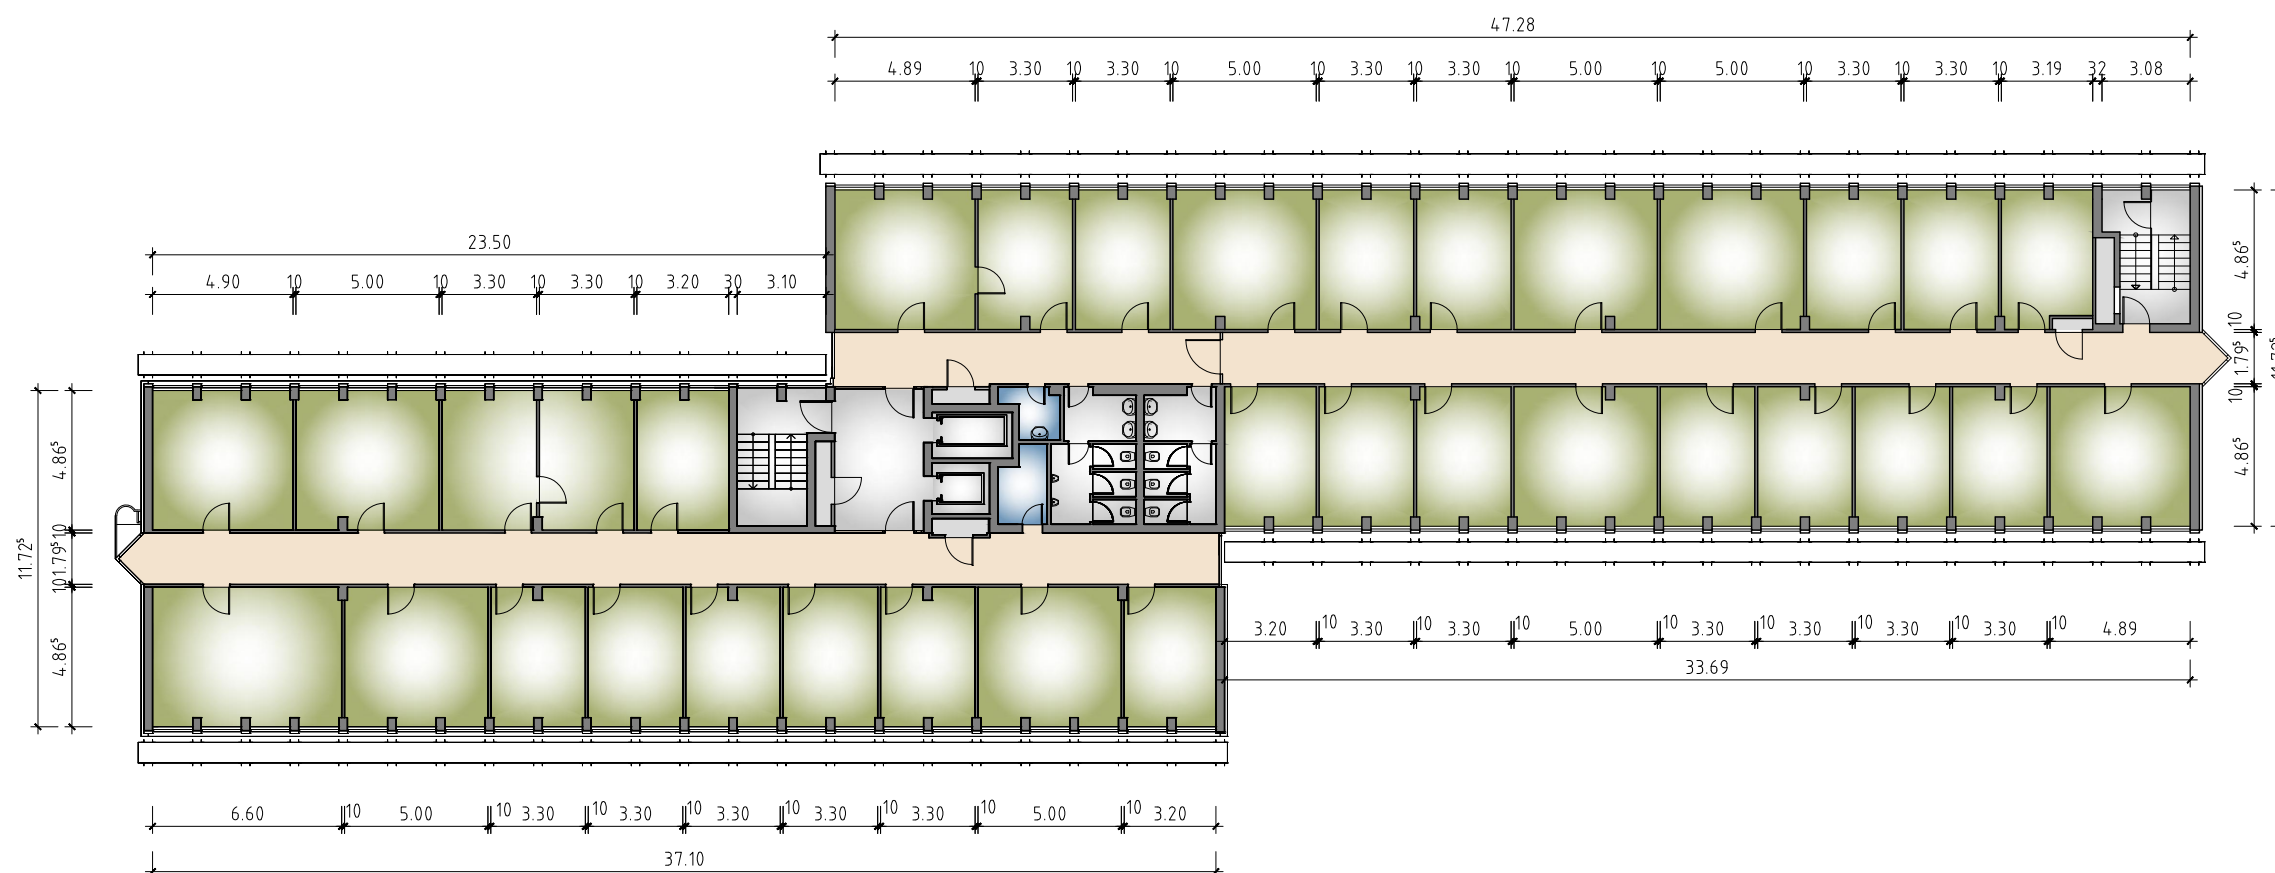

NEUE BERGSTRASSE 9-13  
64665 ALSBACH

3.OBERGESCHOSS Bestand

Alle Maße sind ca. Angaben und vor Ort zu prüfen.

1 2 3 4 5 6  
A-H\_Neue Bergstrasse\_9-13\_3OG\_Bestand.dwg  
2018-12-20