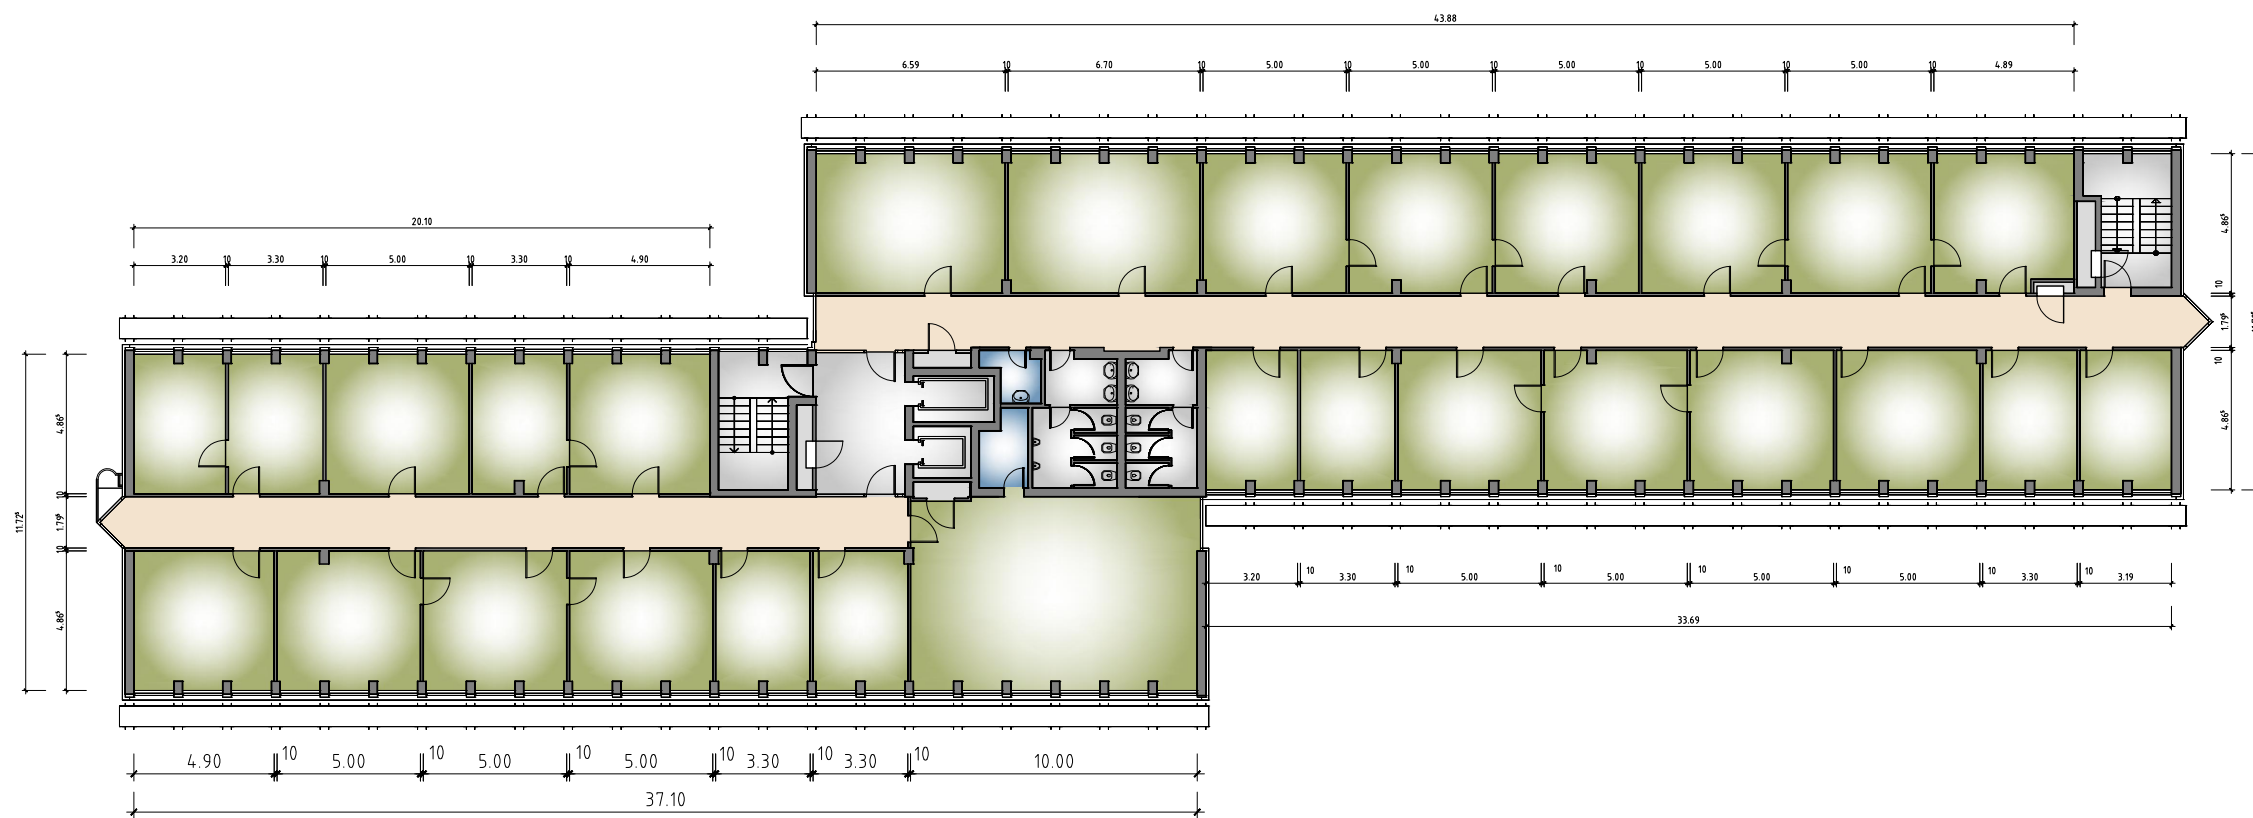

NEUE BERGSTRASSE 9-13
64665 ALSBACH

4.OBERGESCHOSS Bestand

Alle Maße sind ca. Angaben und vor Ort zu prüfen.

1 2 3 4 5 6
A-H_Neue Bergstrasse_9-13_4OG_Bestand.dwg
2018-12-20