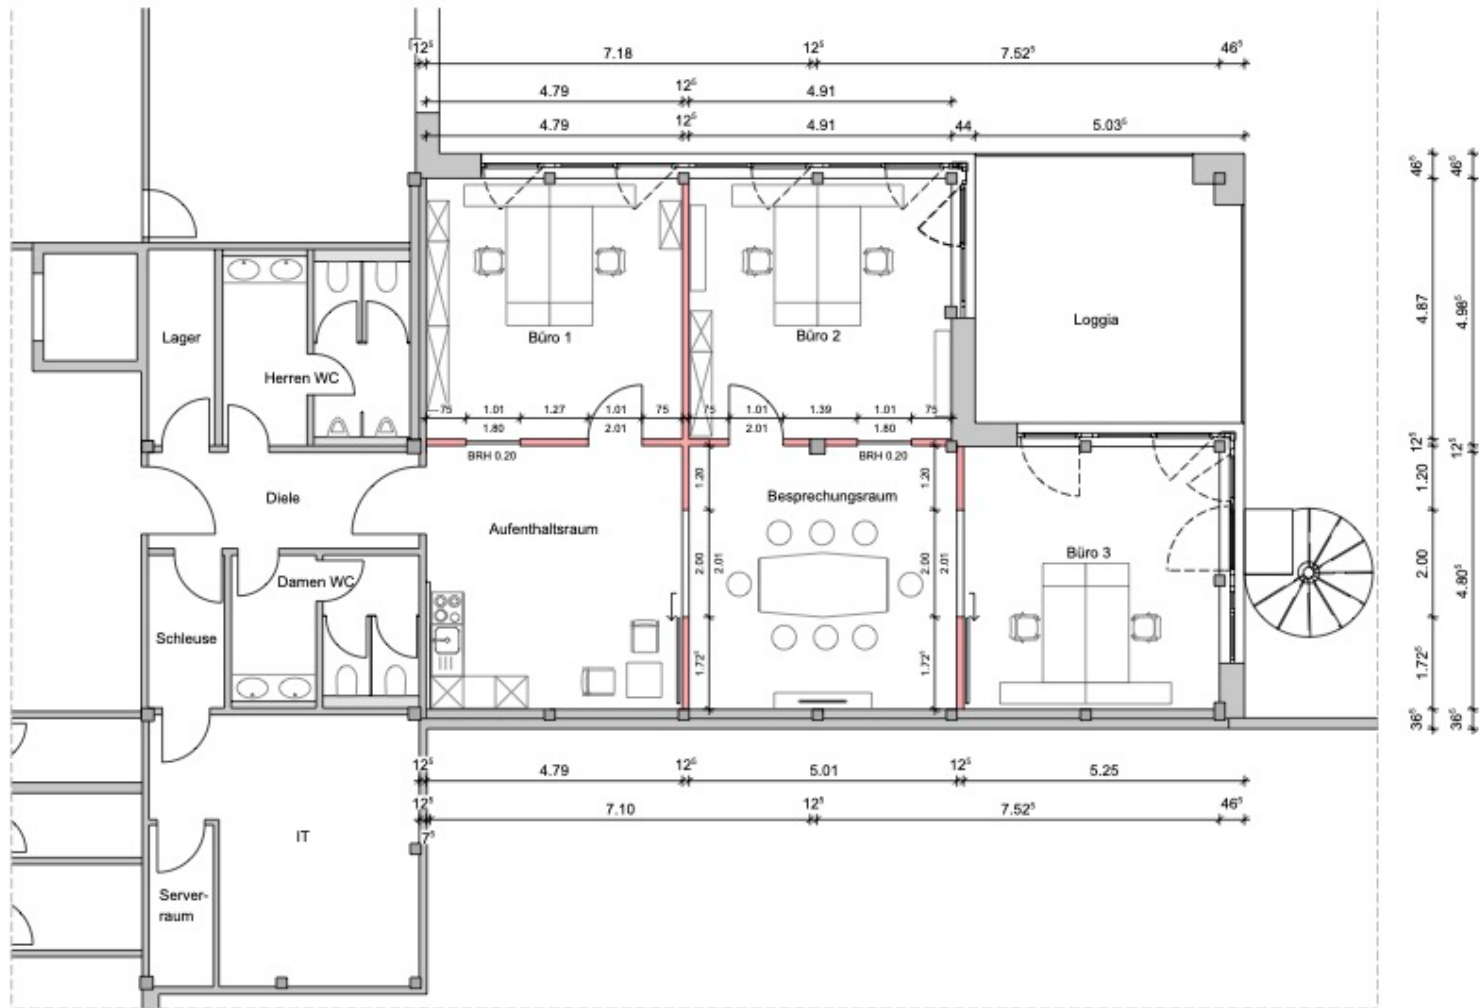

Bürogebäude

Ferdinand-Nebel-Straße 3

56070 Koblenz

Maßstab 1:100

Bei Aastract in DIN A3

H/B = 297 / 420 (0.12m²)

Allplan 2020