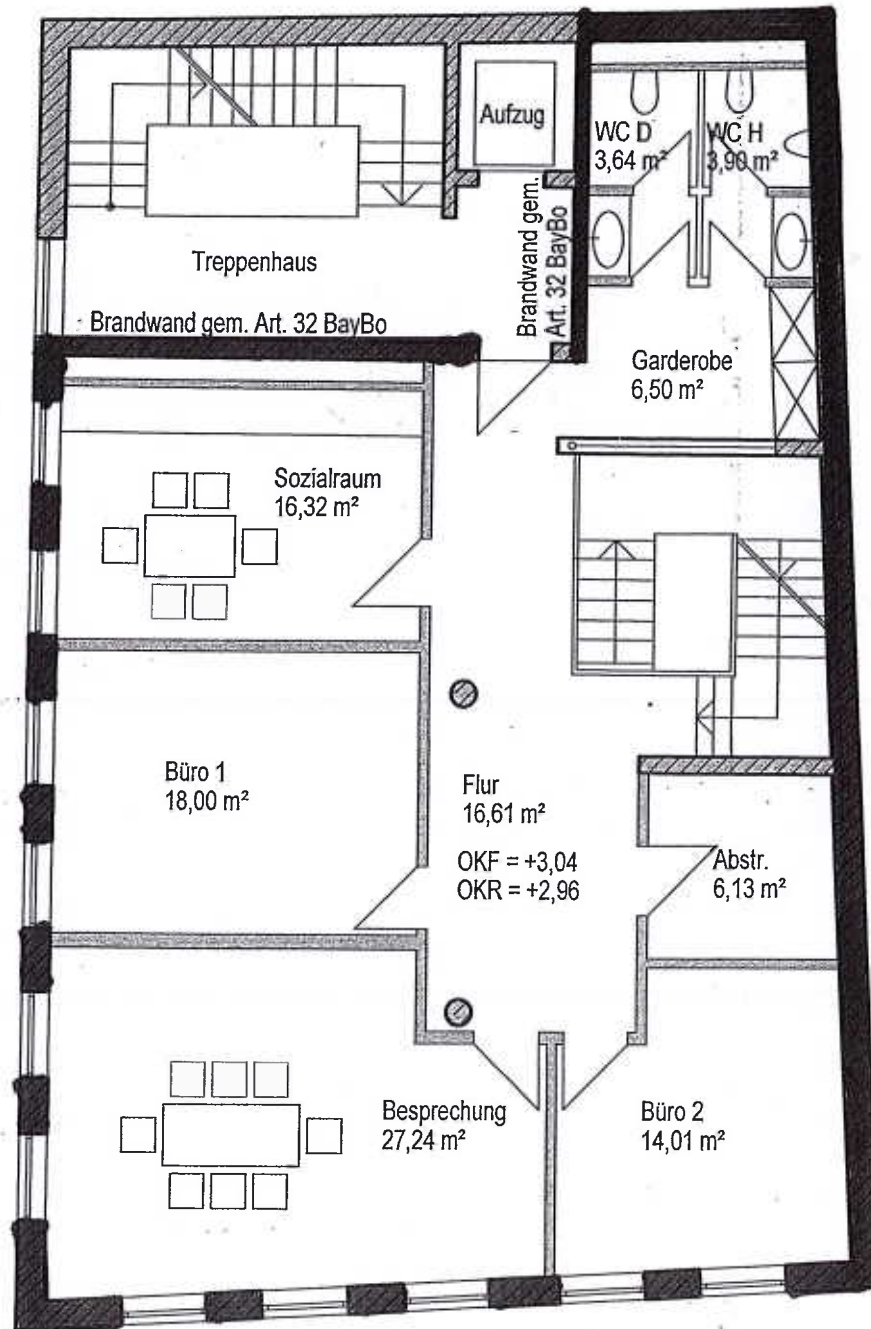

Gewerbefläche in Ingolstadt, Moritzstraße 13

Nettogrundfläche 332,70 m²

Gewerbefläche in Ingolstadt, Moritzstraße 13

Nettogrundfläche 332,70 m²

1. Obergeschoss

Gewerbefläche in Ingolstadt, Moritzstraße 13

Nettogrundfläche 332,70 m²

Kellergeschoss