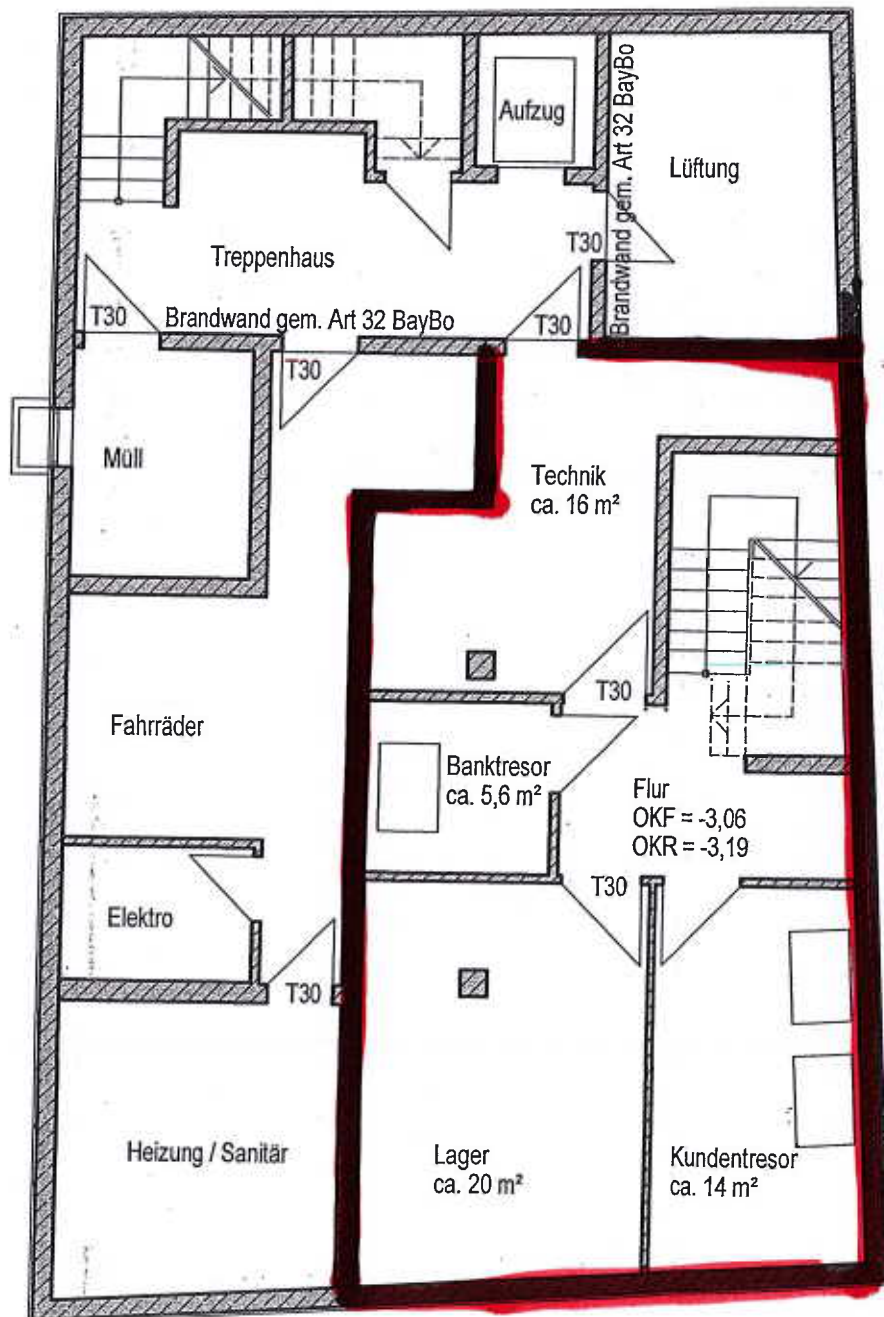

Gewerbefläche in Ingolstadt, Moritzstraße 13

Nettogrundfläche 332,70 m²

Gewerbefläche in Ingolstadt, Moritzstraße 13

Nettogrundfläche 332,70 m²

1. Obergeschoss

Gewerbefläche in Ingolstadt, Moritzstraße 13

Nettogrundfläche 332,70 m²

Kellergeschoss