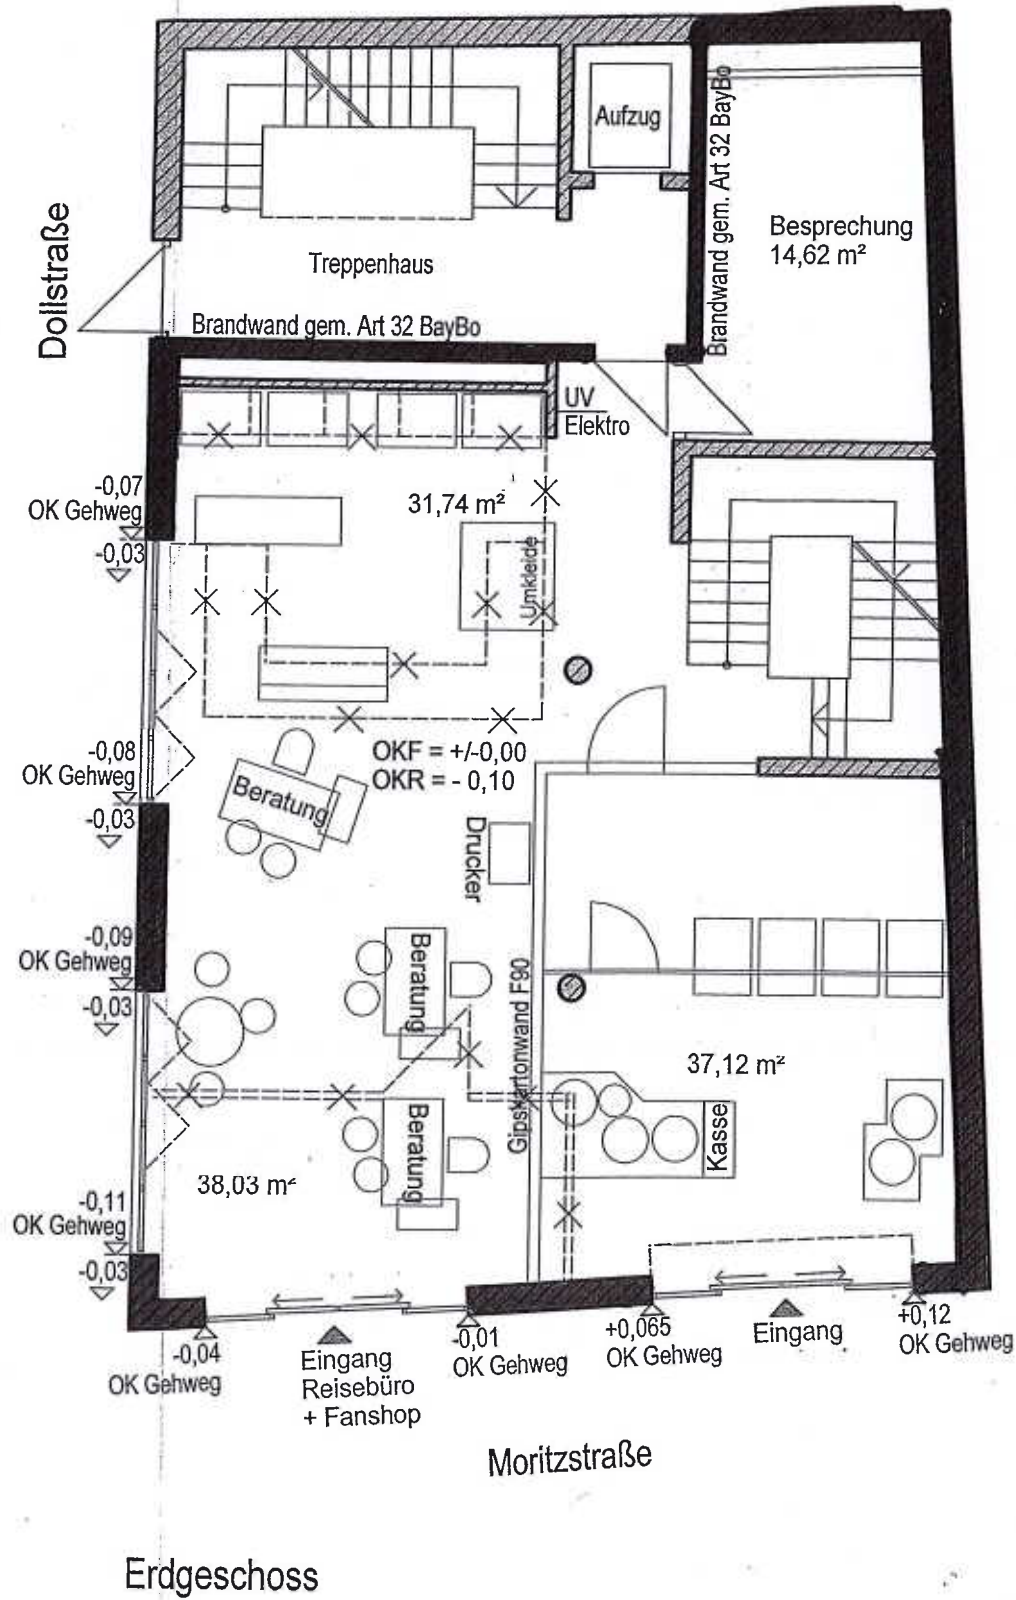

Gewerbefläche in Ingolstadt, Moritzstraße 13

Nettogrundfläche 332,70 m²

Gewerbefläche in Ingolstadt, Moritzstraße 13

Nettogrundfläche 332,70 m²

1. Obergeschoss

Gewerbefläche in Ingolstadt, Moritzstraße 13

Nettogrundfläche 332,70 m²

Kellergeschoss