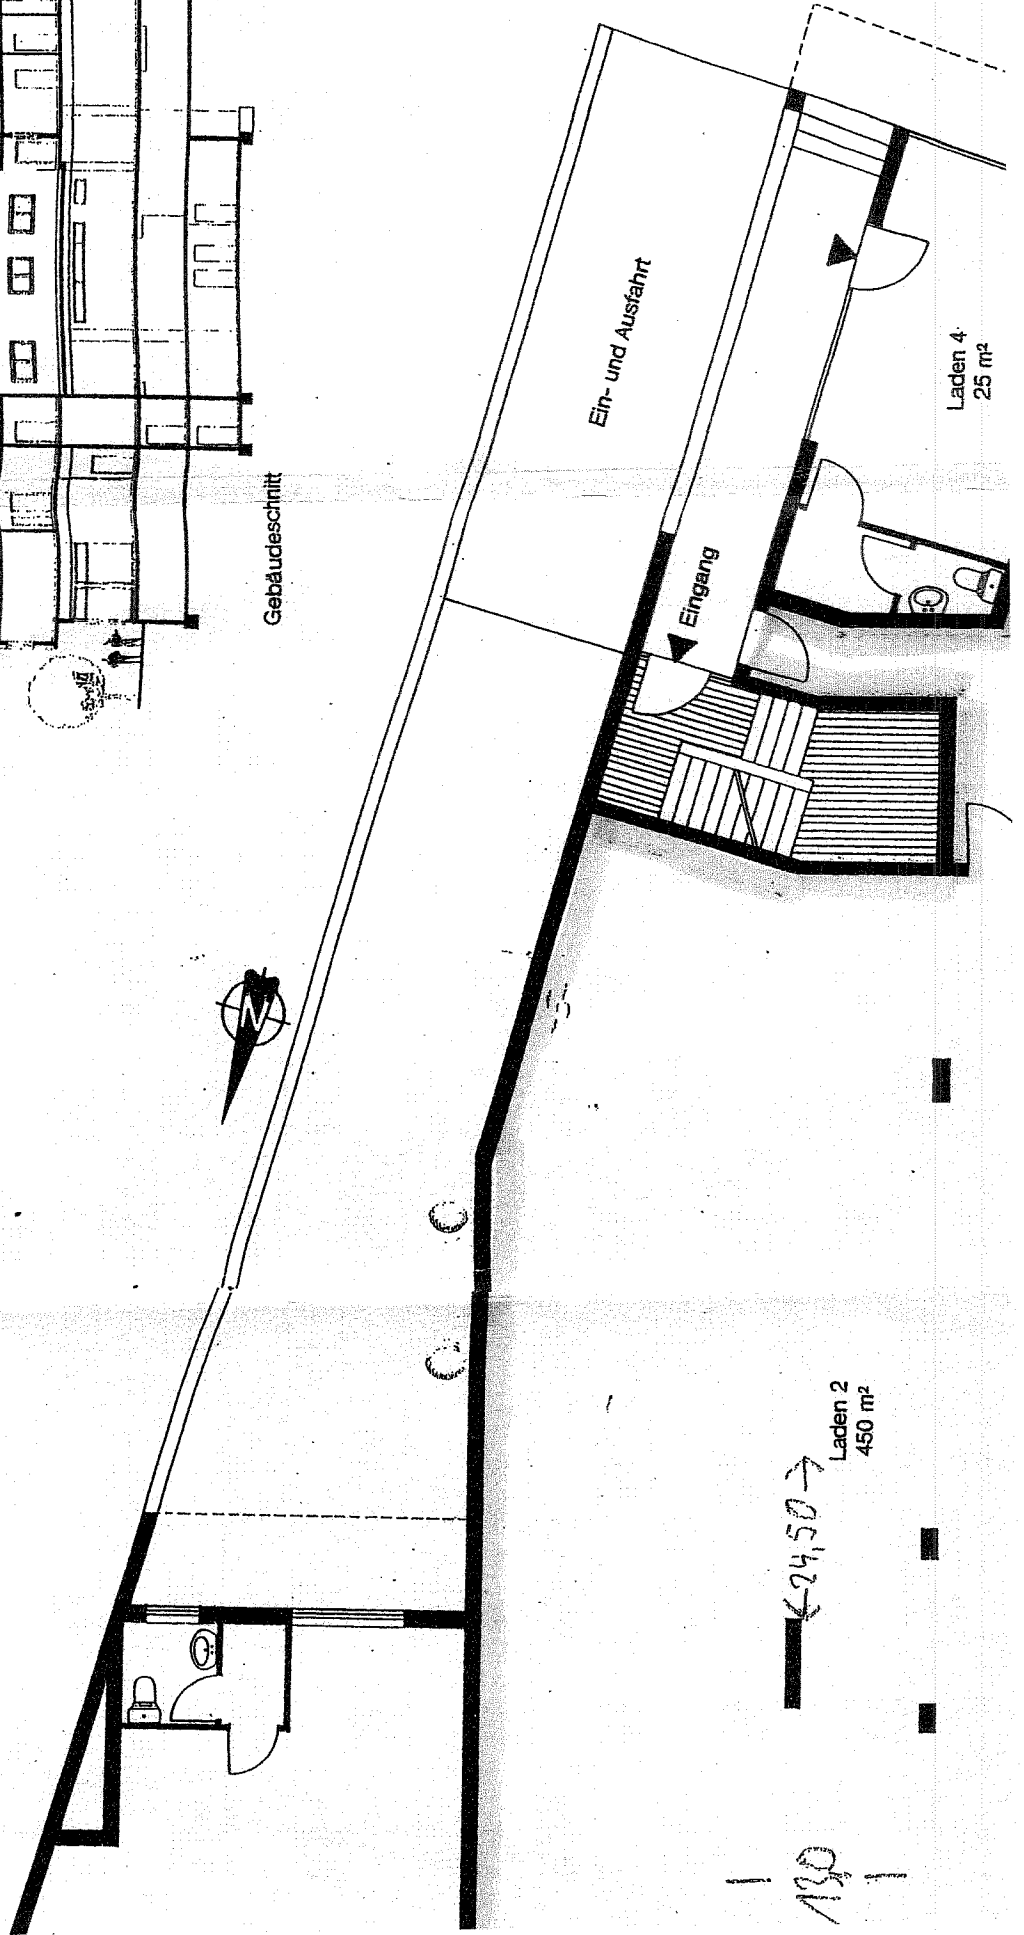

Gebäudeschnitt

LIDL GmbH & Co. KG
Lise-Meitner-Str. 4
41515 Grevenbroich
Telefon 02181 / 60020
Telefax 02181 / 600255

Gebäudeschnitt

Ein- und Ausfahrt

Eingang

Laden 4
25 m²

Laden 2
450 m²

Laden 3
50 m²

Laden 1
79 m²

← 24,50 →

130

13,0

← 13 →

Gebäudeschnitt

ingen

←24,50→
Laden 2
450 m²

Laden 4
25 m²

1/130