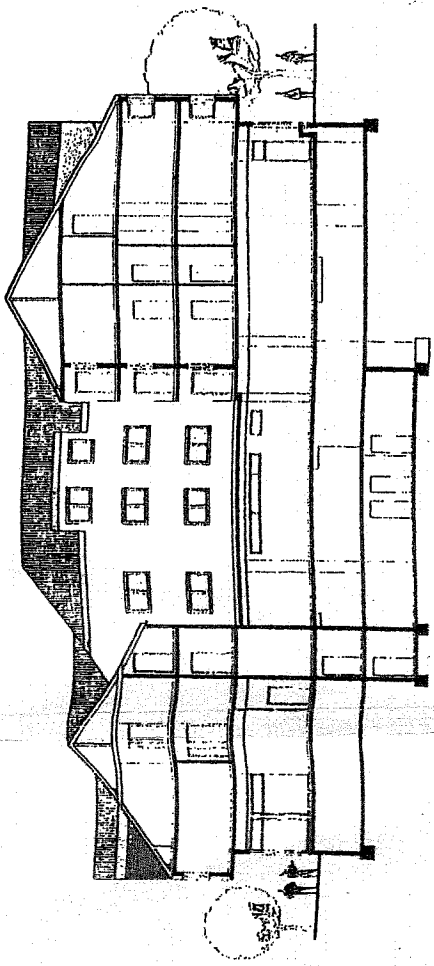

Gebäudeschnitt

LIDL GmbH & Co. KG
Lise-Meitner-Str. 4
41515 Grevenbroich
Telefon 02181 / 60020
Telefax 02181 / 600255

Gebäudeschnitt

Ein- und Ausfahrt

Eingang

Laden 4
25 m²

Laden 2
450 m²

Laden 3
50 m²

Laden 1
79 m²

← 24,50 →

130

13,0

← 13 →

Gebäudeschnitt

ingen

←24,50→
Laden 2
450 m²

Laden 4
25 m²

1/130