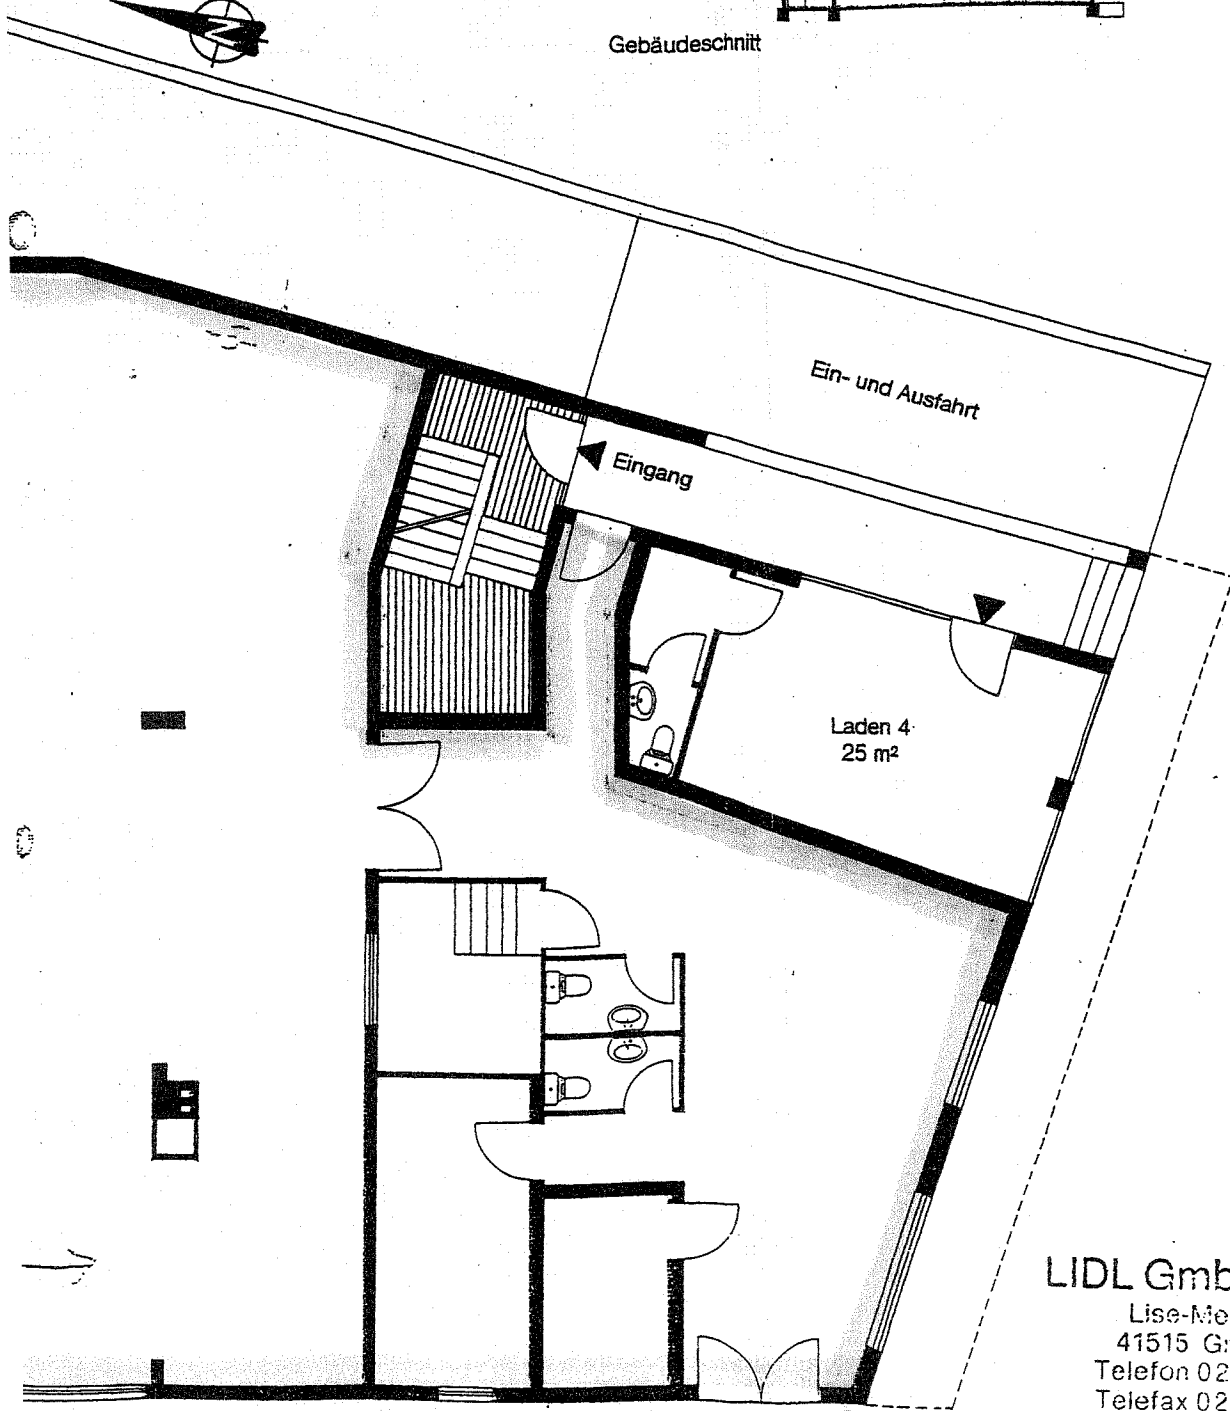

Gebäudeschnitt

LIDL GmbH & Co. KG
Lise-Meitner-Str. 4
41515 Grevenbroich
Telefon 02181 / 60020
Telefax 02181 / 600255

Gebäudeschnitt

Ein- und Ausfahrt

Eingang

Laden 4
25 m²

Laden 2
450 m²

Laden 3
50 m²

Laden 1
79 m²

← 24,50 →

130

13,0

← 13 →

Gebäudeschnitt

ingen

←24,50→
Laden 2
450 m²

Laden 4
25 m²

1/130