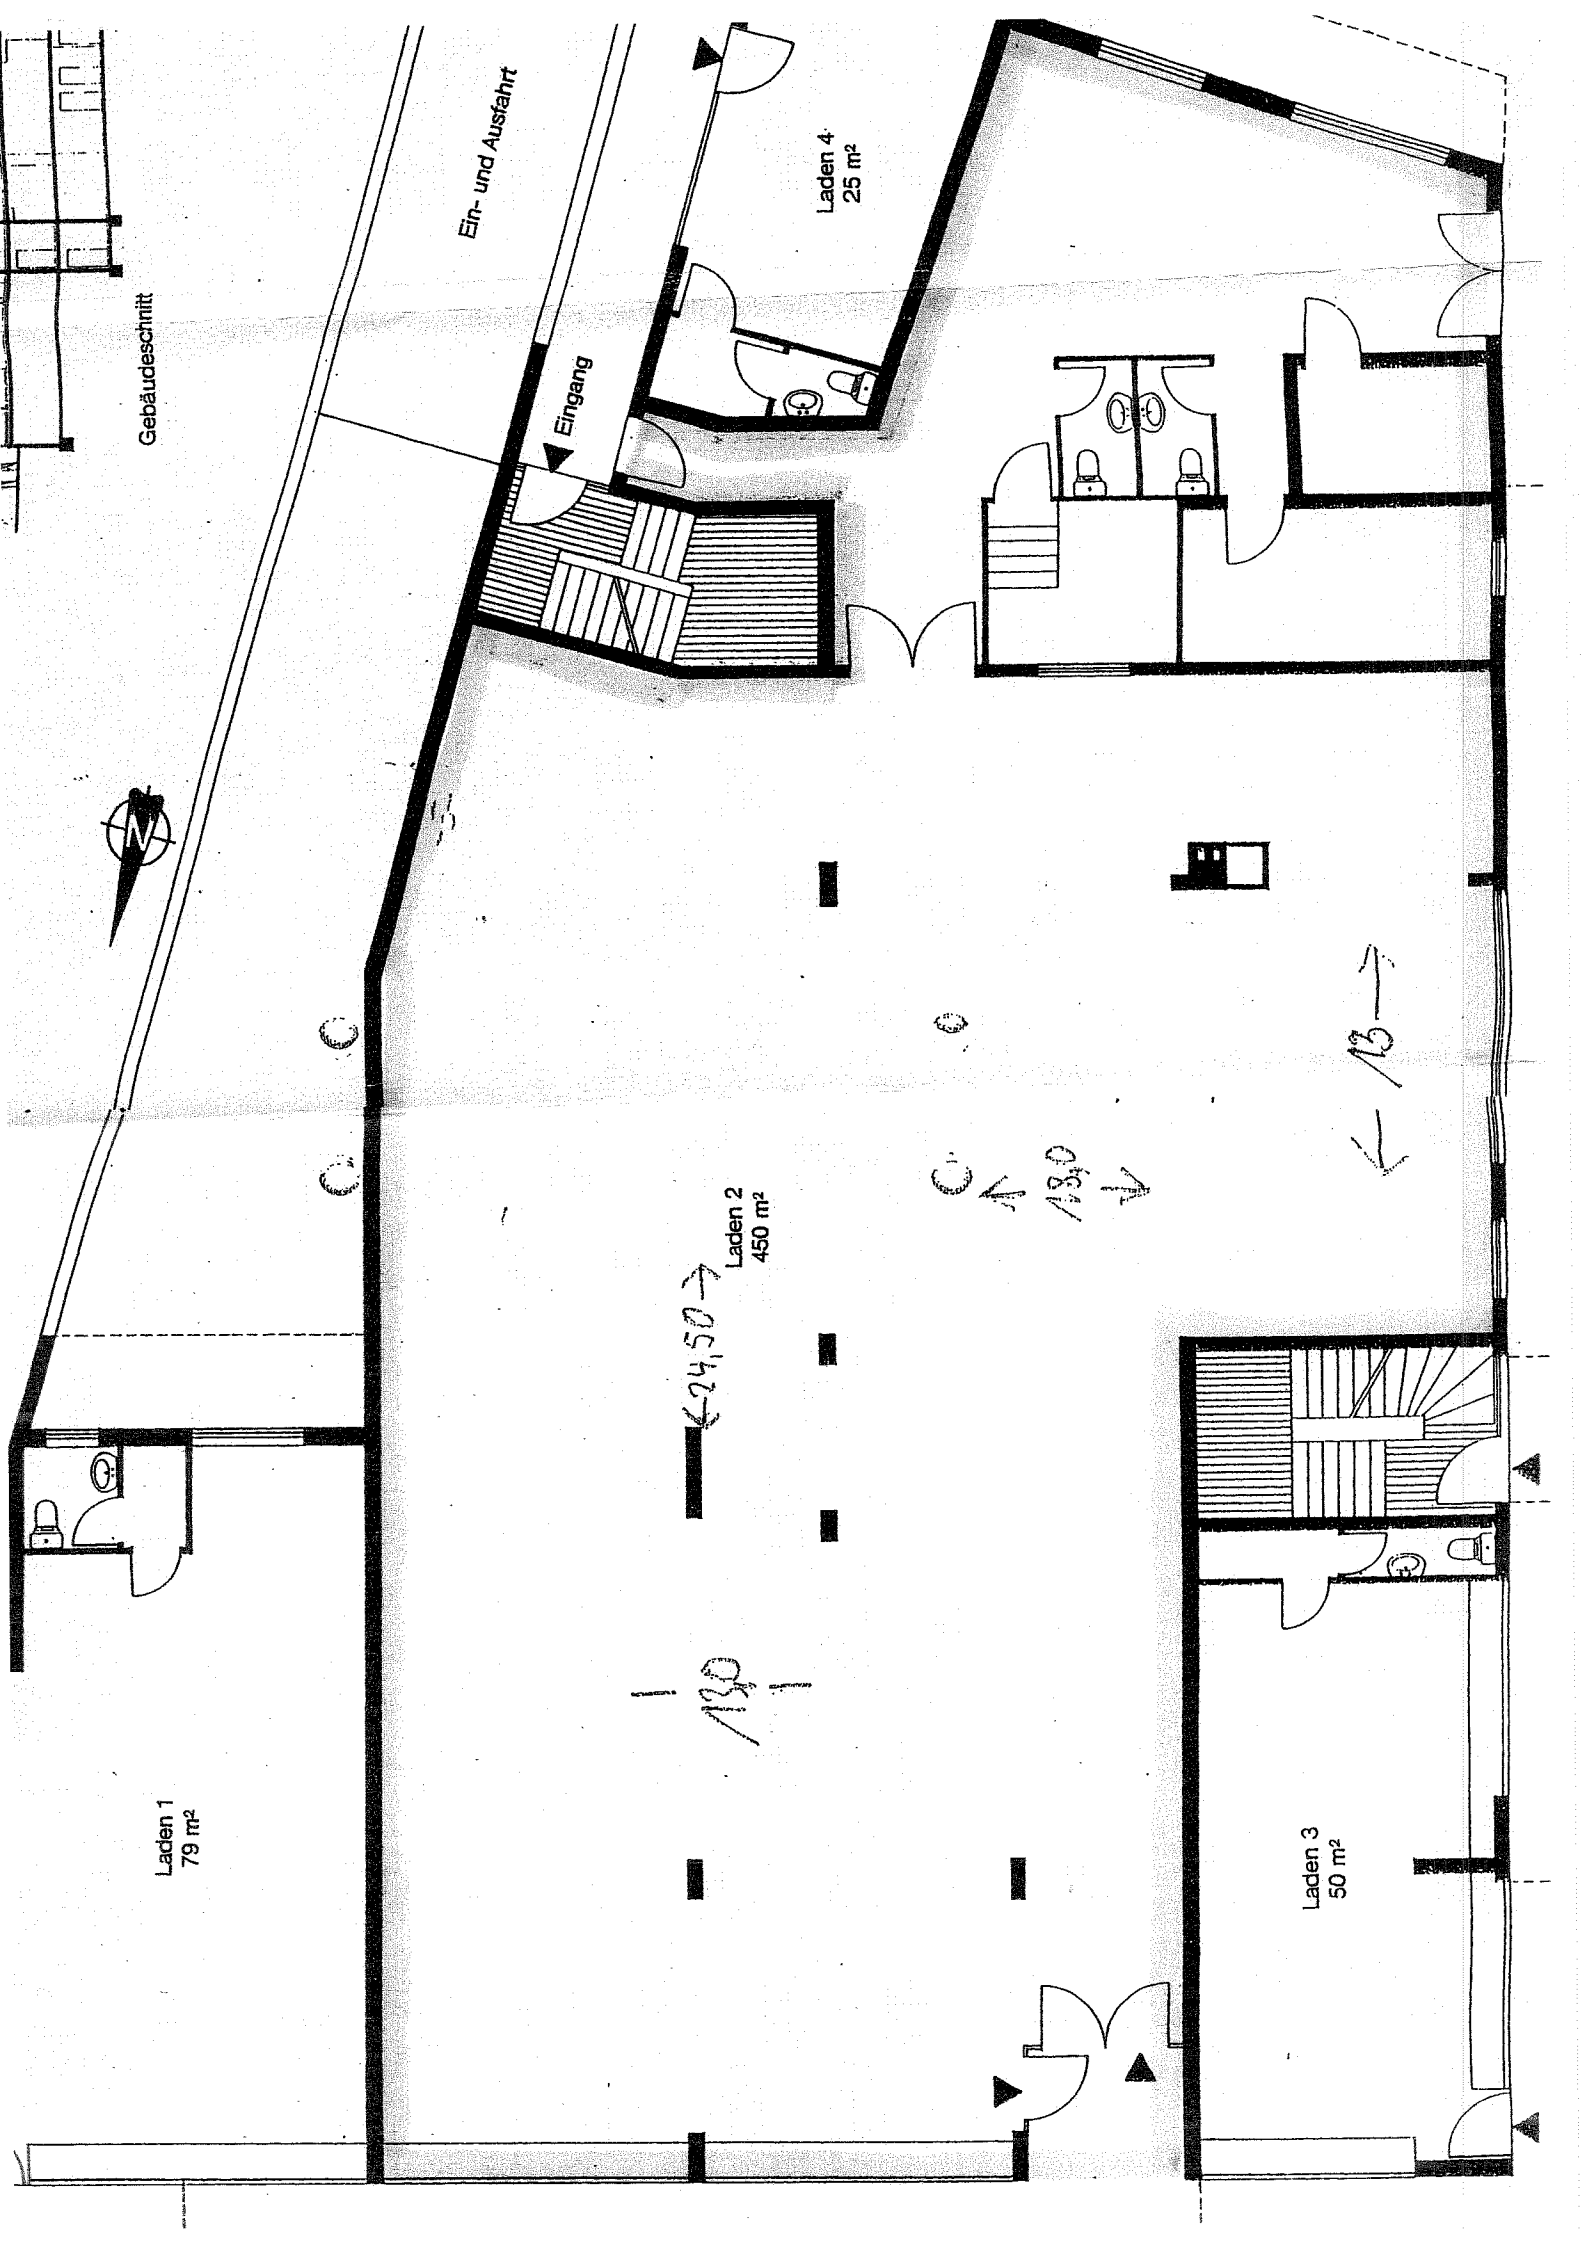

Gebäudeschnitt

LIDL GmbH & Co. KG
Lise-Meitner-Str. 4
41515 Grevenbroich
Telefon 02181 / 60020
Telefax 02181 / 600255

Gebäudeschnitt

Ein- und Ausfahrt

Eingang

Laden 4
25 m²

Laden 2
450 m²

Laden 3
50 m²

Laden 1
79 m²

← 24,50 →

130

13,0

← 13 →

Gebäudeschnitt

ingen

←24,50→
Laden 2
450 m²

Laden 4
25 m²

1/130